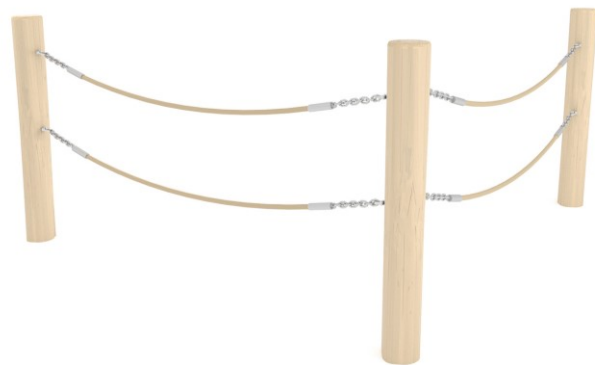

Saikanpuiston leikkialueen välineet

Richter Climbing Forest –kiipeilyteline 1 kpl

Streetlife Drifter structures penkit 2 kpl. Jalat ruostetta muistuttavaa corten-terästä, toisessa penkissä selkä- ja käsinojat.

Richter Hut Combination
2155 1 kpl

Leikiturva Oy, robinia-puinen
juoksuesteaita

Richter Extra High Twin special –keinu 1
kpl

Richter Horse –puuhevonen 1 kpl

Richter Pony –puuponi 1 kpl

Richter Wobbly Boar –keinueläin
2 kpl

Saikan lähiliikuntapaikan välineet

Kompan steppilauta 2 kpl, h=40
cm ja h=60 cm, värisävy RAL
1001

Kompan Kaupunkipyörä
kosketusnäyttöinen, värisävy
RAL 1001

Värisävy RAL 1001

Kompan monitoimiteline, värisävy RAL 1001