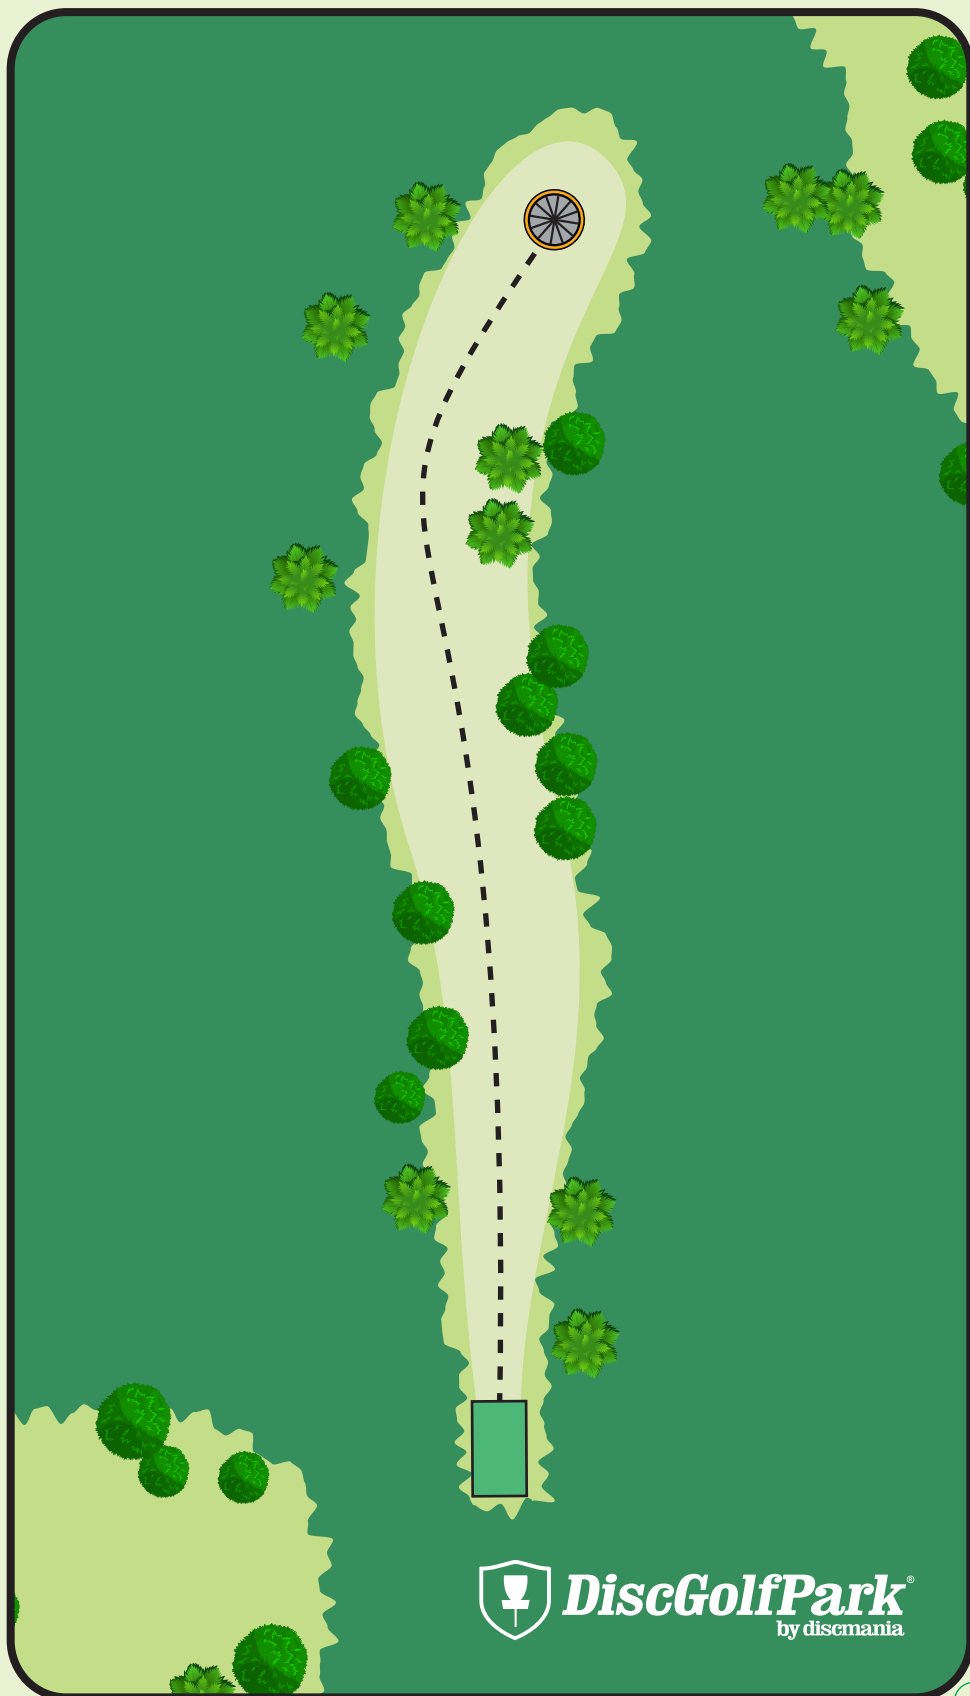

L M
PÄÄ
LÄ
KUNTA
JOKA
SANOO
KYLÄ!

DiscGolfPark
by discmania