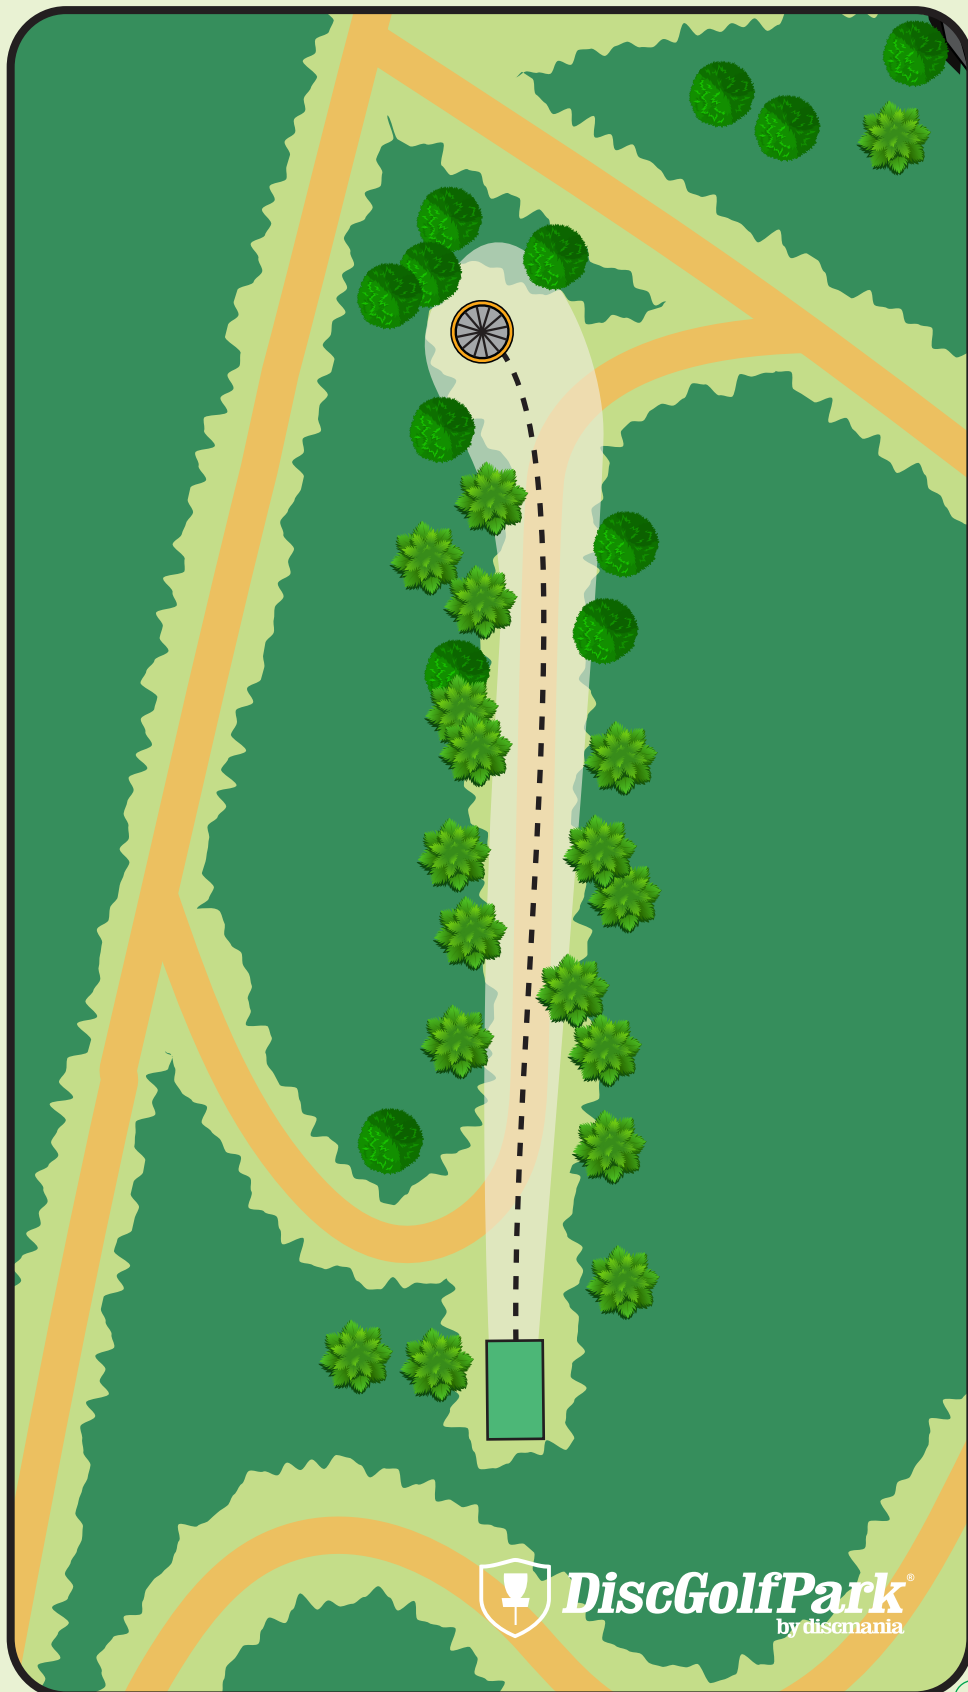

 DiscGolfPark®
by discmania

Hakkari DiscGolfPark®

#14

Par 3

68 m

! Varmista aina
ennen heittoa, että
väylällä ei liiku
ketään!

LÄMMÄ
PÄÄ
LÄ
KUNTA
JOKA
SANOO
KYLÄ!

Hakkari DiscGolfPark®

#15

Par 3

68 m

! Varmista aina
ennen heittoa, että
väylällä ei liiku
ketään!

LÄMMÄ
PÄÄ
LÄ
KUNTA
JOKA
SANOO
KYLÄ!

 DiscGolfPark®
by discmania

Hakkari DiscGolfPark®

#16