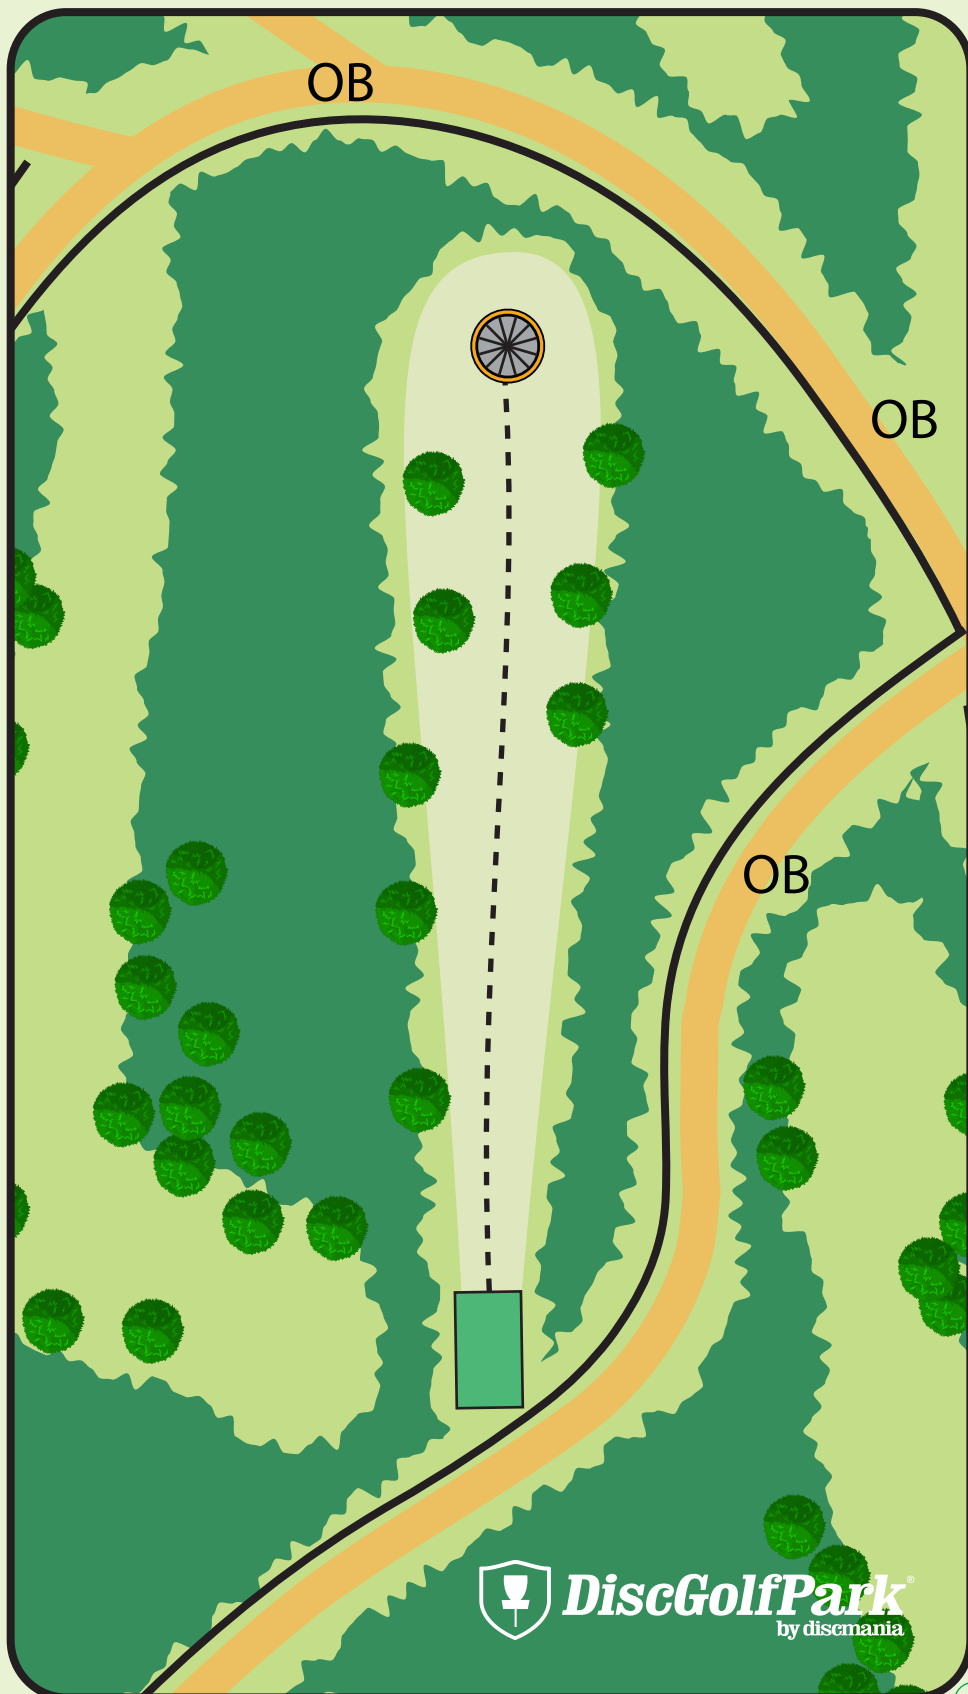

Hakkari DiscGolfPark®

2

Par 3

64 m

LÄMMIPÄÄLÄ
KUNTA
JOKA
SANOO
KYLÄ!

DiscGolfPark
by discmania