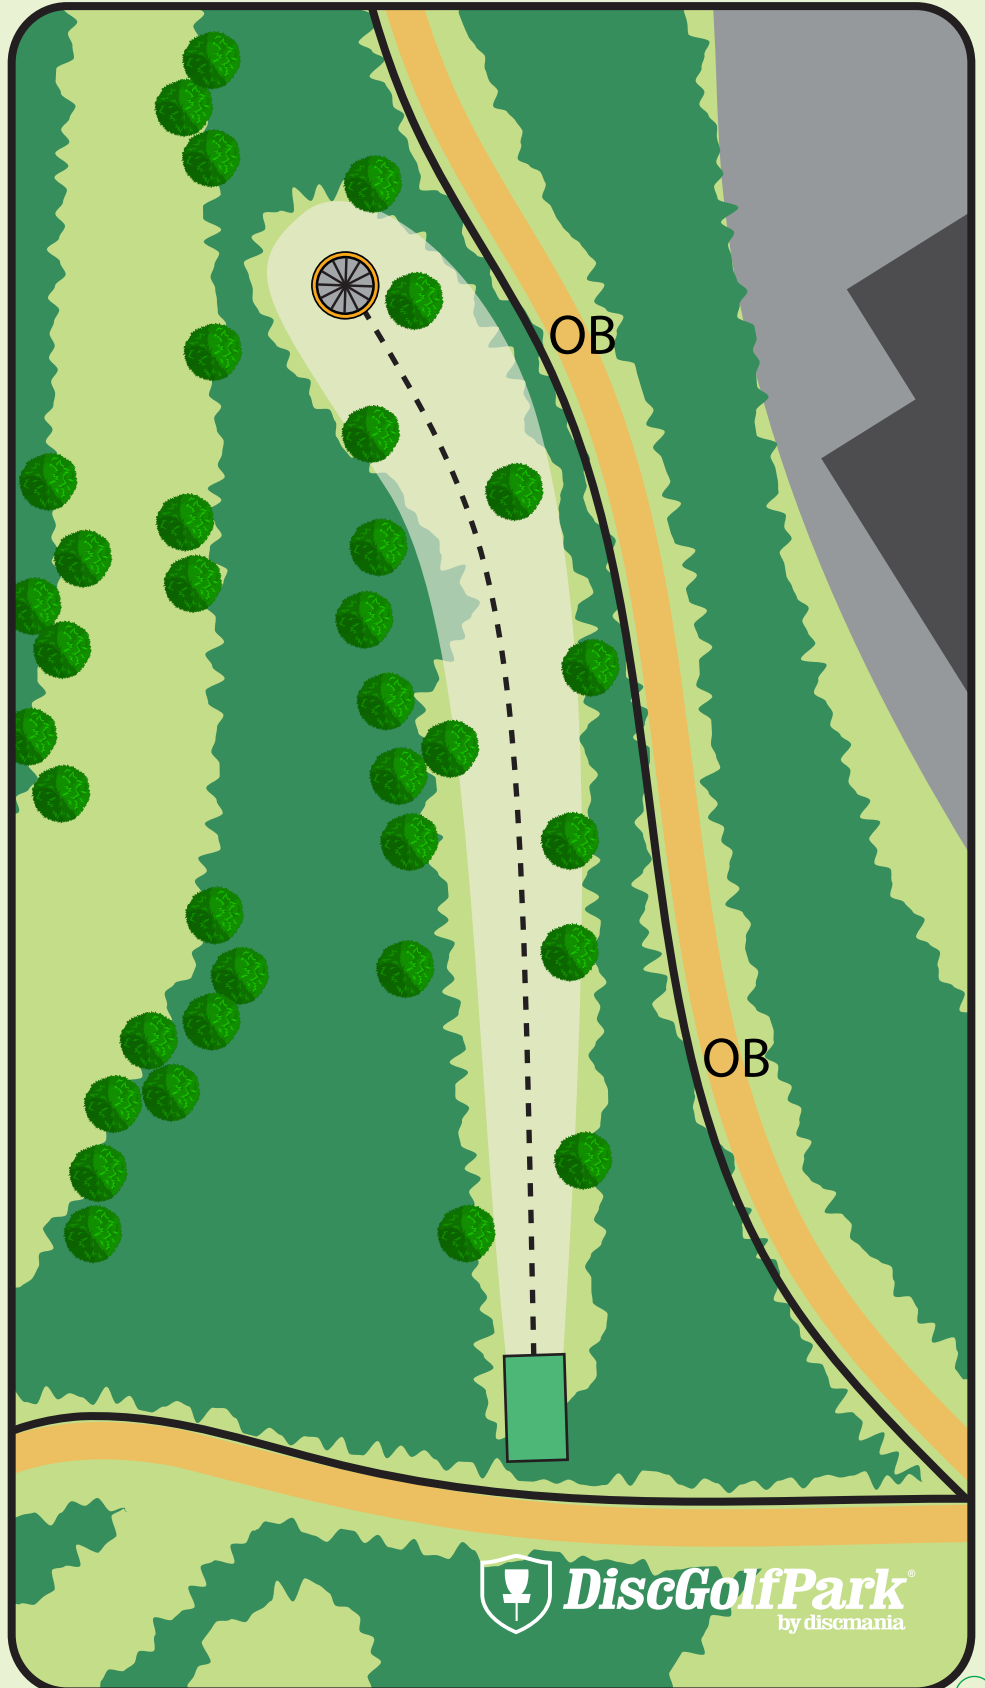

85 m

! Varmista aina
ennen heittoa, että
väylällä ei liiku
ketään!

LÄMM
PÄÄ
LÄ
KUNTA
JOKA
SANOO
KYLÄ!

 DiscGolfPark®
by discmania

Hakkari DiscGolfPark®

#18

Par 3

68 m