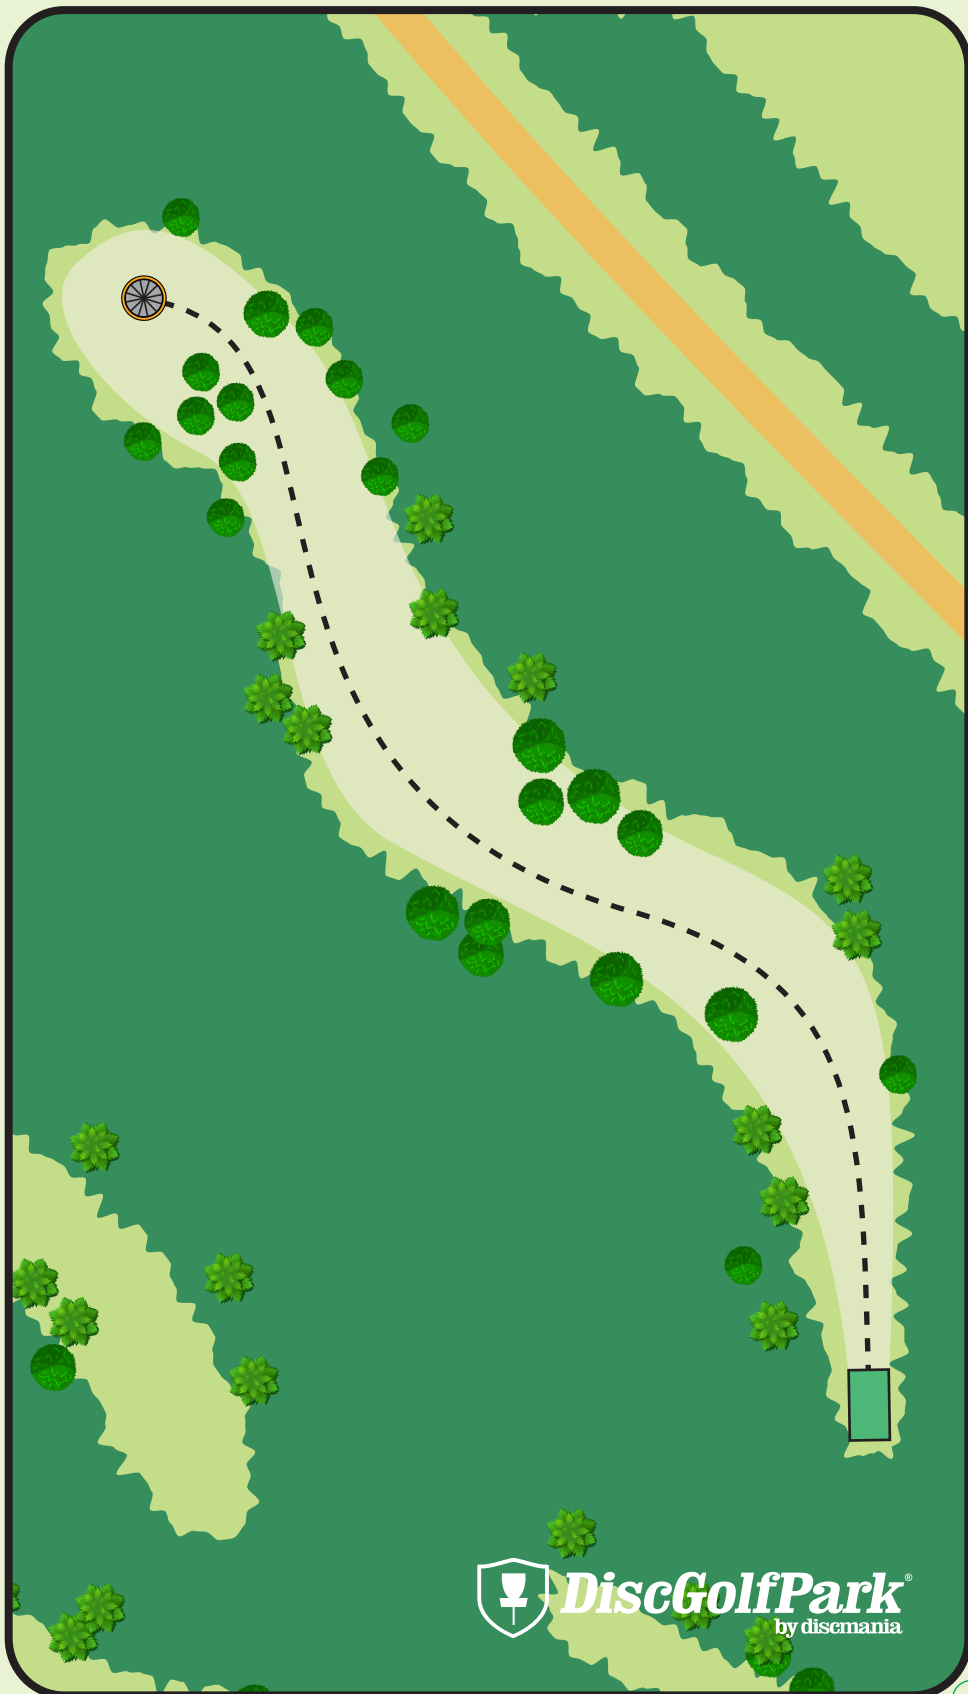

 **DiscGolfPark**
by discmania

Hakkari DiscGolfPark®

#5

Par 4

129 m

Varmista aina
ennen heittoa, että
väylällä ei liiku
ketään!

LÄMMÄ
PÄÄ
LÄ
KUNTA
JOKA
SANOO
KYLÄ!

 DiscGolfPark®
by discmania

Hakkari DiscGolfPark®

#6

Par 3

56 m

**LÄM
PÄÄ
LÄ**
KUNTA
JOKA
SANOO
KYLÄ!

 **DiscGolfPark**
by discmania

Hakkari DiscGolfPark®

Par 3