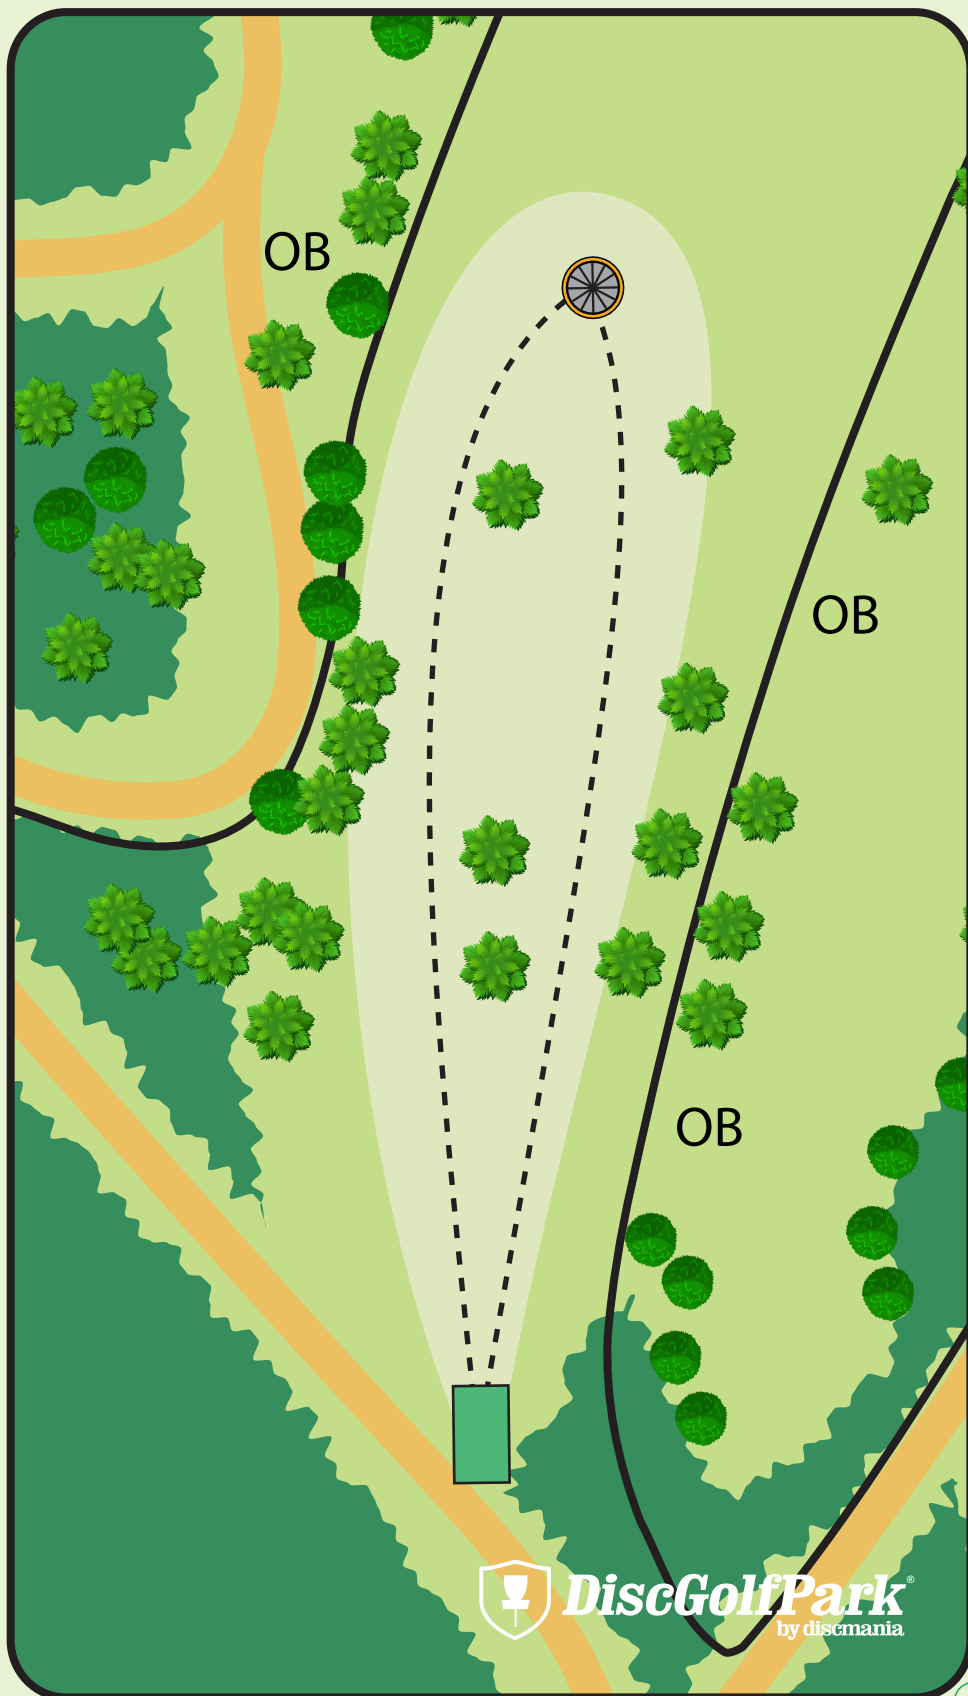

LÄMMIPÄÄLÄ
KUNTA
JOKA
SANOO
KYLÄ!

 **DiscGolfPark**
by discmania

Hakkari DiscGolfPark®

#13

Par 3

108 m

! Varmista aina
ennen heittoa, että
väylällä ei liiku
ketään!

LÄMMÄ
PÄÄ
LÄ
KUNTA
JOKA
SANOO
KYLÄ!

 DiscGolfPark®
by discmania

Hakkari DiscGolfPark®

#14

Par 3

68 m

! Varmista aina
ennen heittoa, että
väylällä ei liiku
ketään!

LÄMMÄ
PÄÄ
LÄ
KUNTA
JOKA
SANOO
KYLÄ!

Hakkari DiscGolfPark®