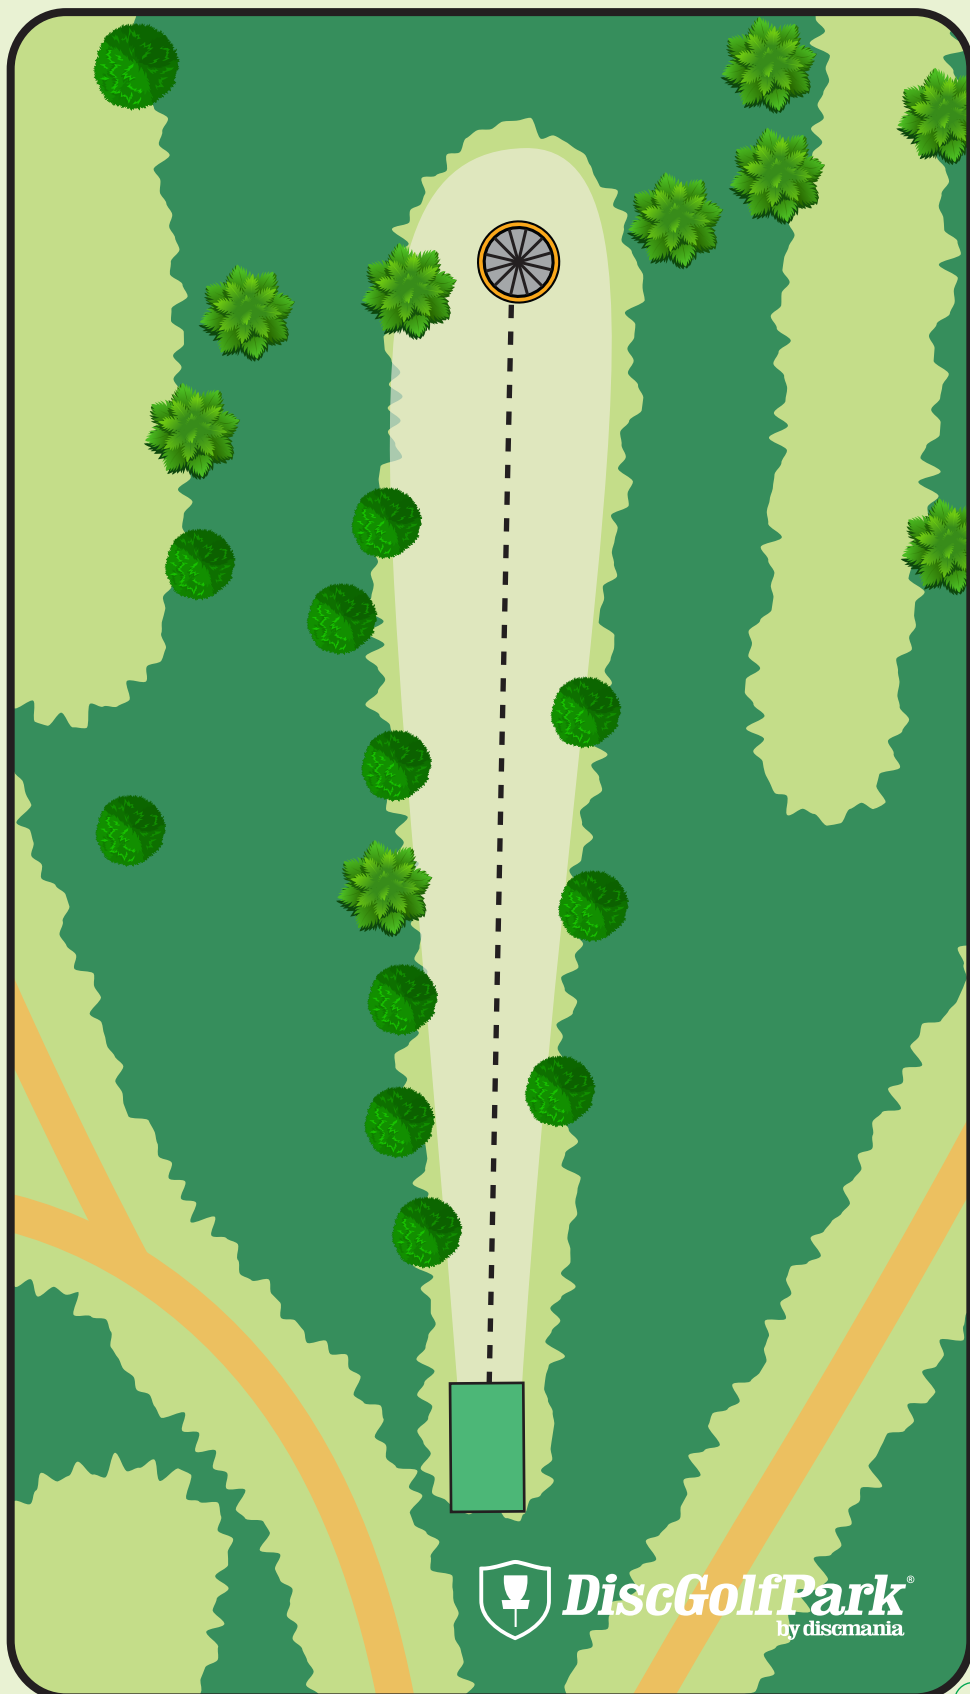

Hakkari DiscGolfPark®

#3

Par 3

72 m

LÄMMIPÄÄLÄ
KUNTA
JOKA
SANOO
KYLLÄ!

DiscGolfPark
by discmania