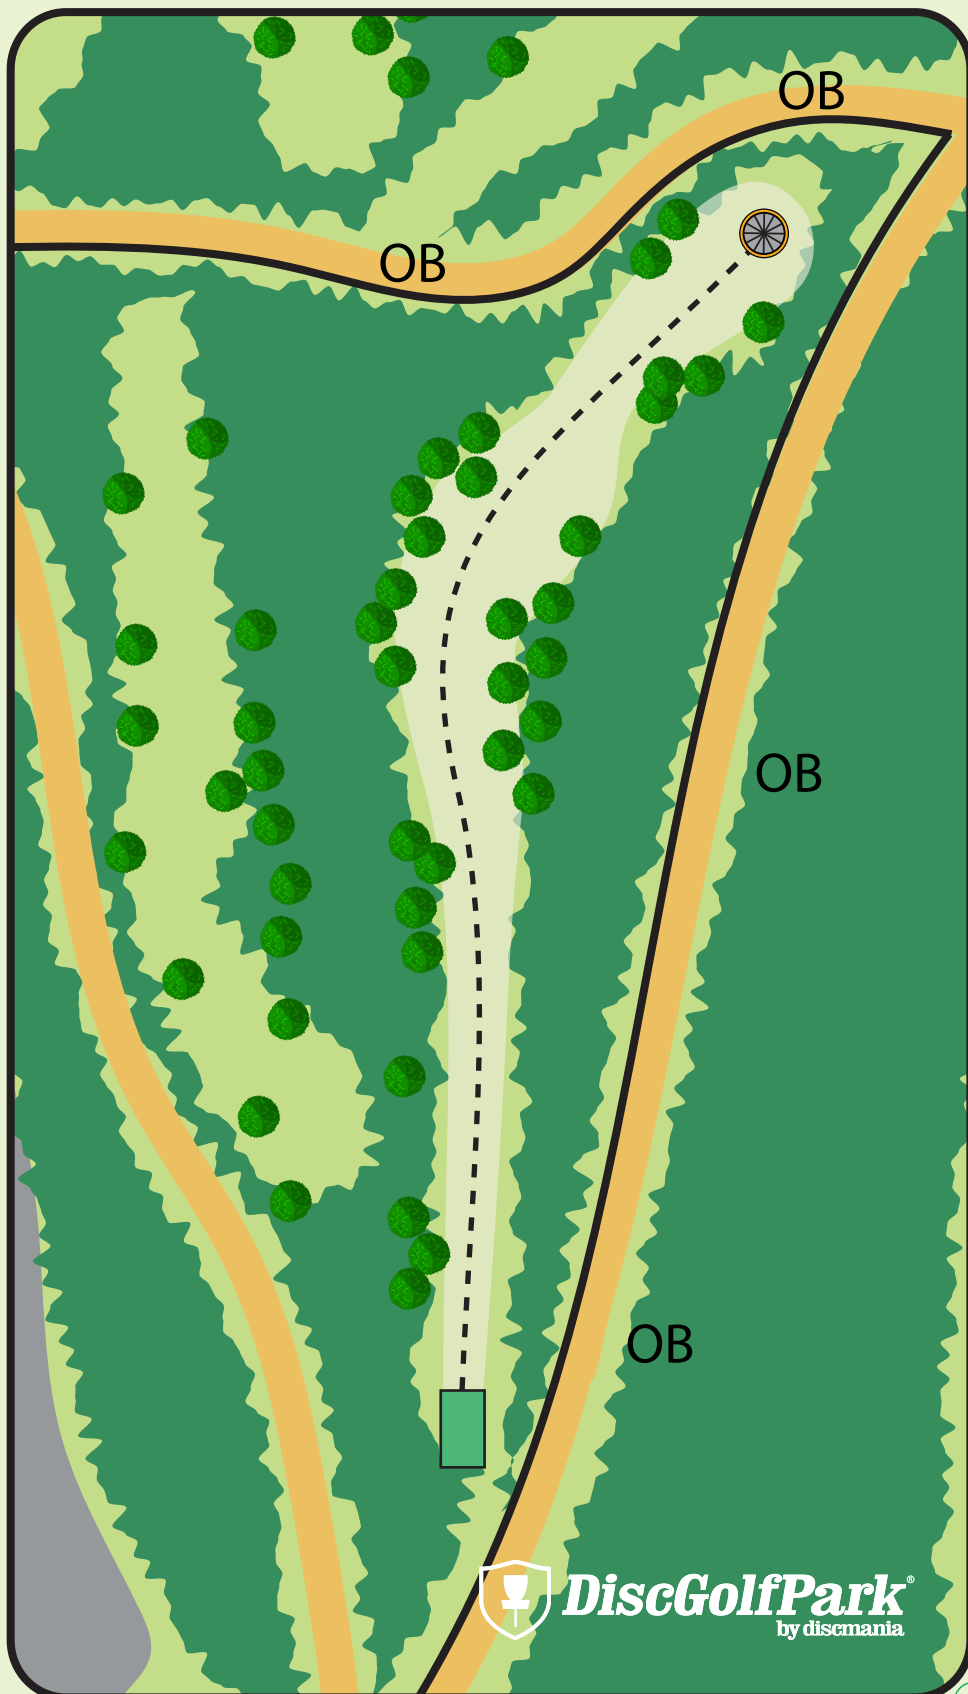

Hakkari DiscGolfPark®

1

Par 4

134 m

! Varmista aina
ennen heittoa, että
väylällä ei liiku
ketään!

LÄMM
PÄÄ
LÄ
KUNTA
JOKA
SANOO
KYLÄ!

 DiscGolfPark®
by discmania

Hakkari DiscGolfPark®