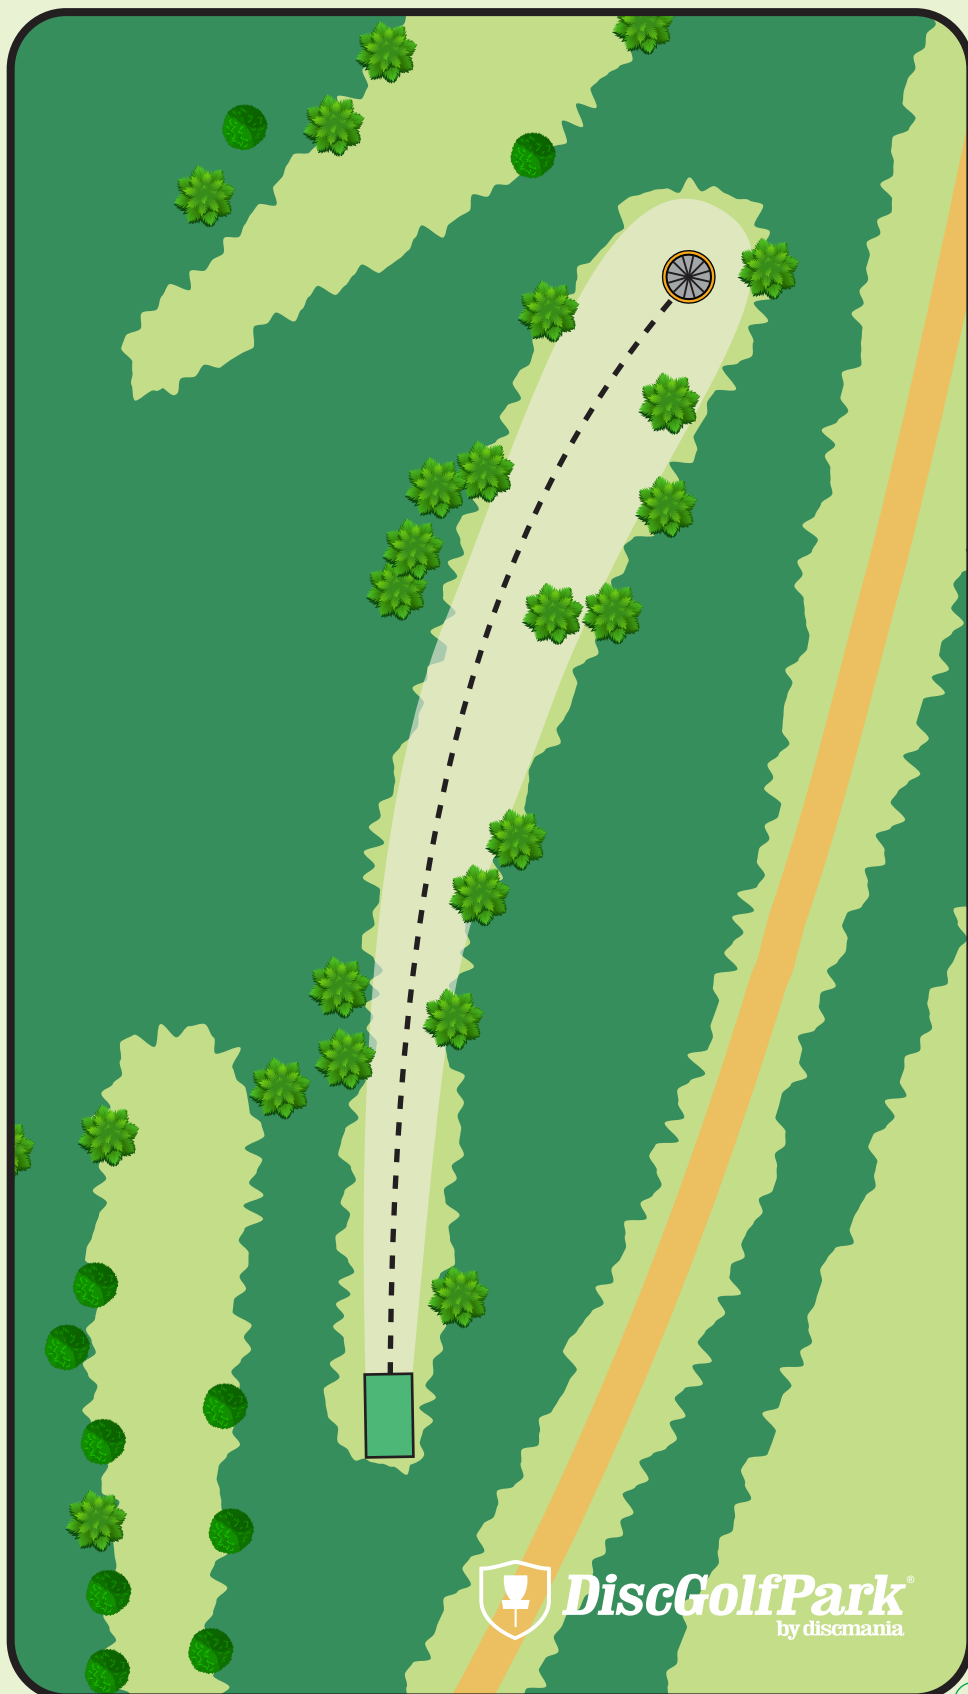

72 m

LÄMMIPÄÄLÄ
KUNTA
JOKA
SANOO
KYLLÄ!

 **DiscGolfPark**
by discmania

Hakkari DiscGolfPark®

#4

Par 3

85 m

LÄMMIPÄÄLÄ
KUNTA
JOKA
SANOO
KYLLÄ!

 **DiscGolfPark**
by discmania

Hakkari DiscGolfPark®

#5

Par 4

129 m

Varmista aina
ennen heittoa, että
väylällä ei liiku
ketään!

LÄMMÄ
PÄÄ
LÄ
KUNTA
JOKA
SANOO
KYLÄ!

 DiscGolfPark®
by discmania