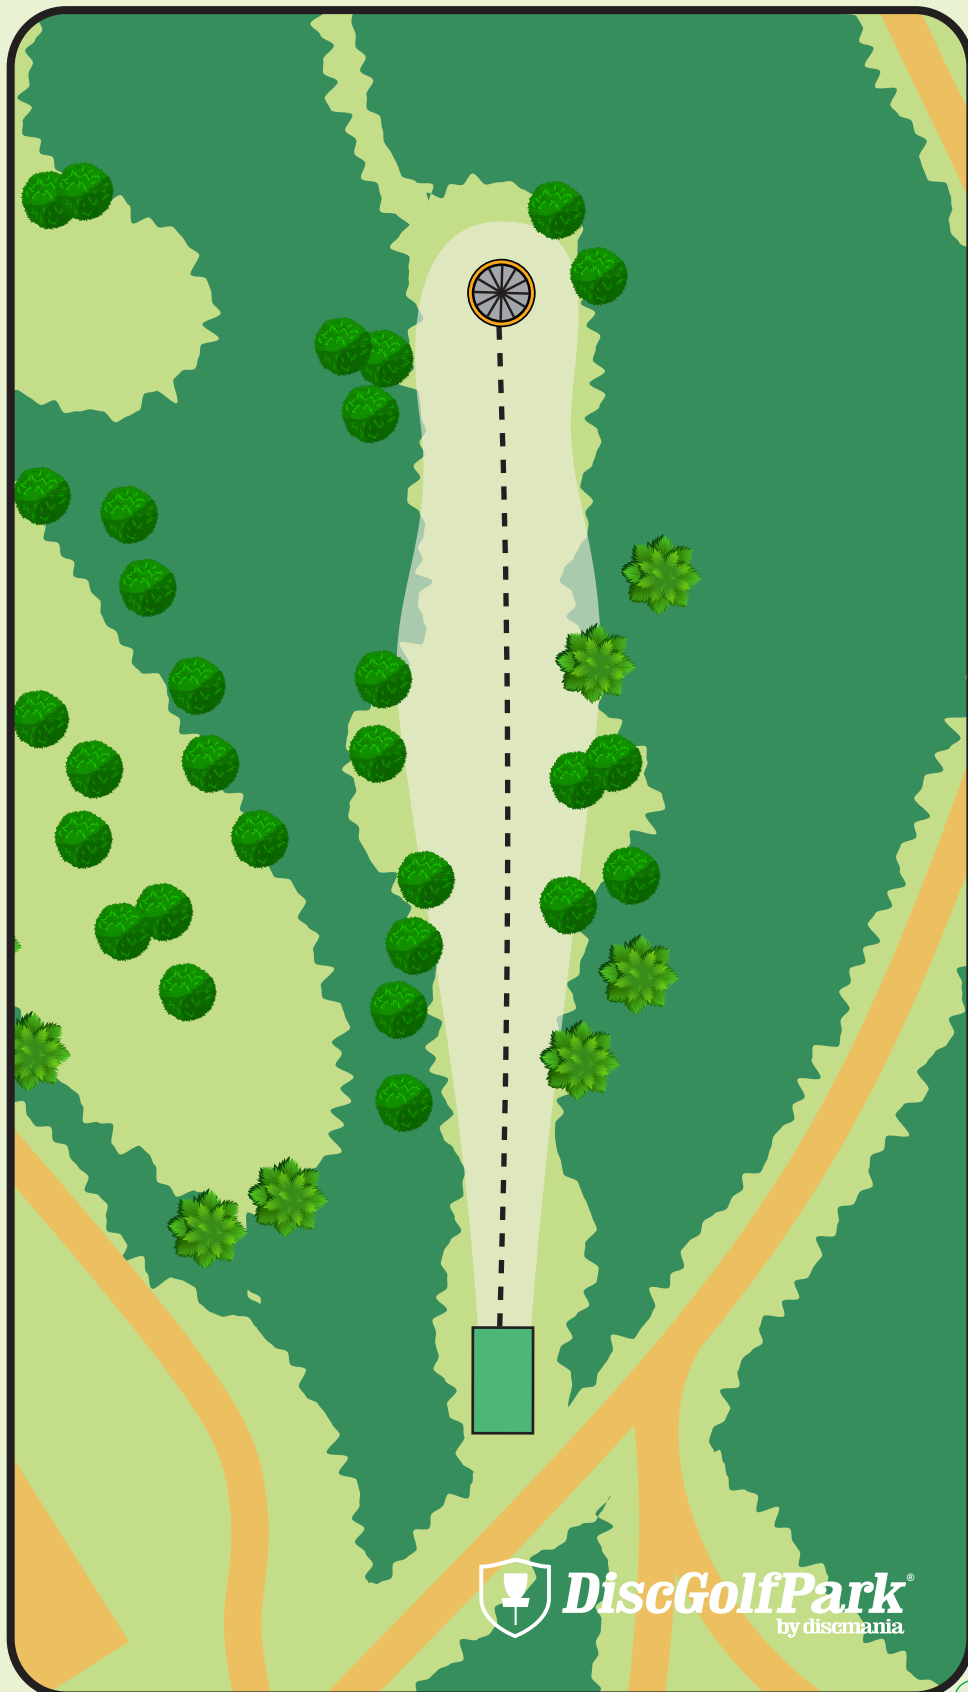

Hakkari DiscGolfPark®

#10

Par 3

89 m

LÄMMIPÄÄLÄ
KUNTA
JOKA
SANOO
KYLÄ!

DiscGolfPark
by discmania