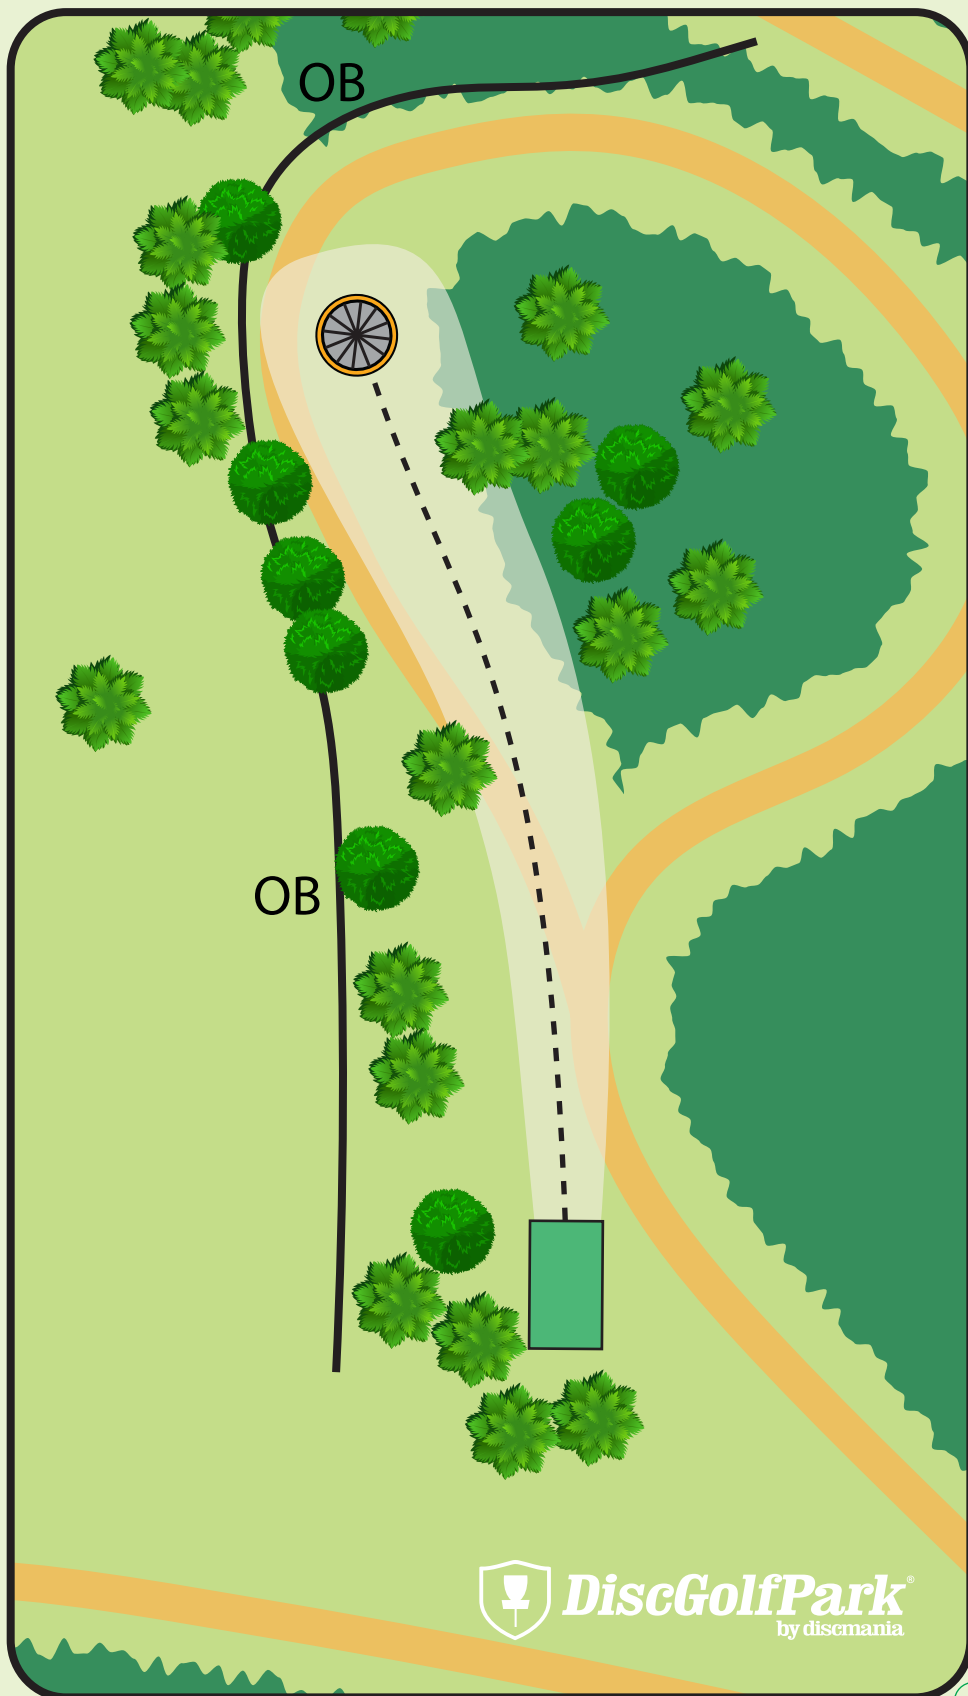

 DiscGolfPark®
by discmania

Hakkari DiscGolfPark®

#14

Par 3

68 m

! Varmista aina
ennen heittoa, että
väylällä ei liiku
ketään!

LÄMMÄ
PÄÄ
LÄ
KUNTA
JOKA
SANOO
KYLÄ!

Hakkari DiscGolfPark®

#15

Par 3

68 m

! Varmista aina
ennen heittoa, että
väylällä ei liiku
ketään!

LÄMMÄ
PÄÄ
LÄ
KUNTA
JOKA
SANOO
KYLÄ!

 DiscGolfPark®
by discmania

Hakkari DiscGolfPark®

#16