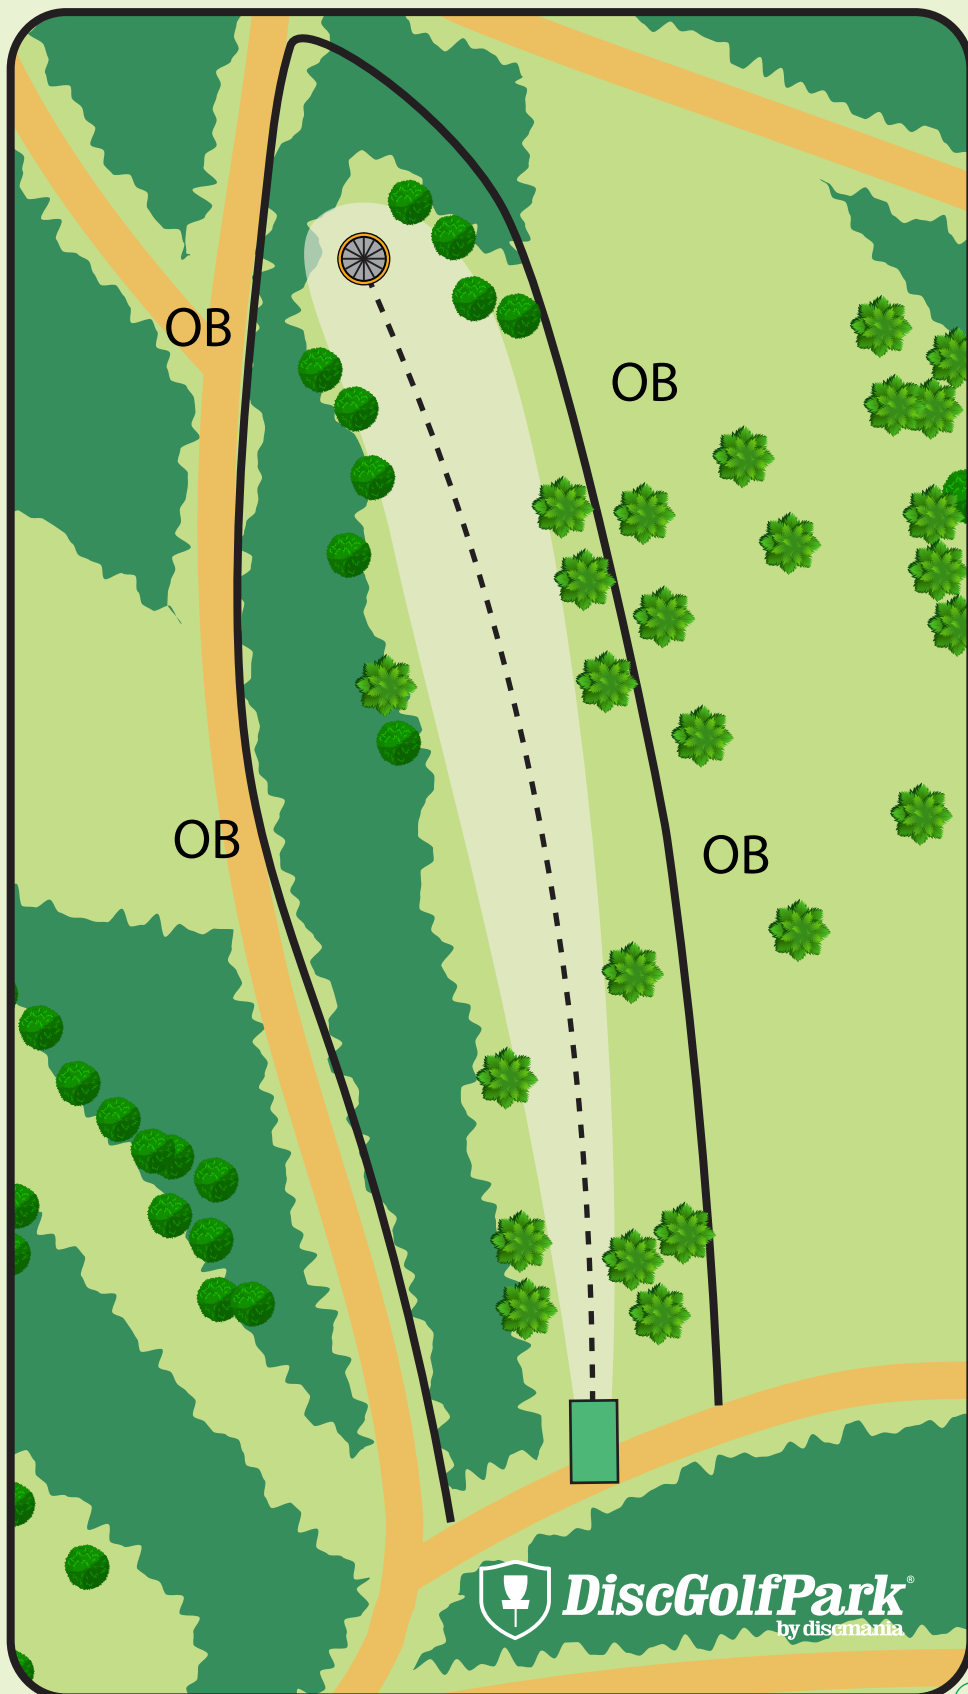

 **DiscGolfPark**
by discmania

Hakkari DiscGolfPark®

#9

Par 3

120 m

! Varmista aina
ennen heittoa, että
väylällä ei liiku
ketään!

LÄMM
PÄÄ
LÄ
KUNTA
JOKA
SANOO
KYLÄ!

 DiscGolfPark®
by disemanta