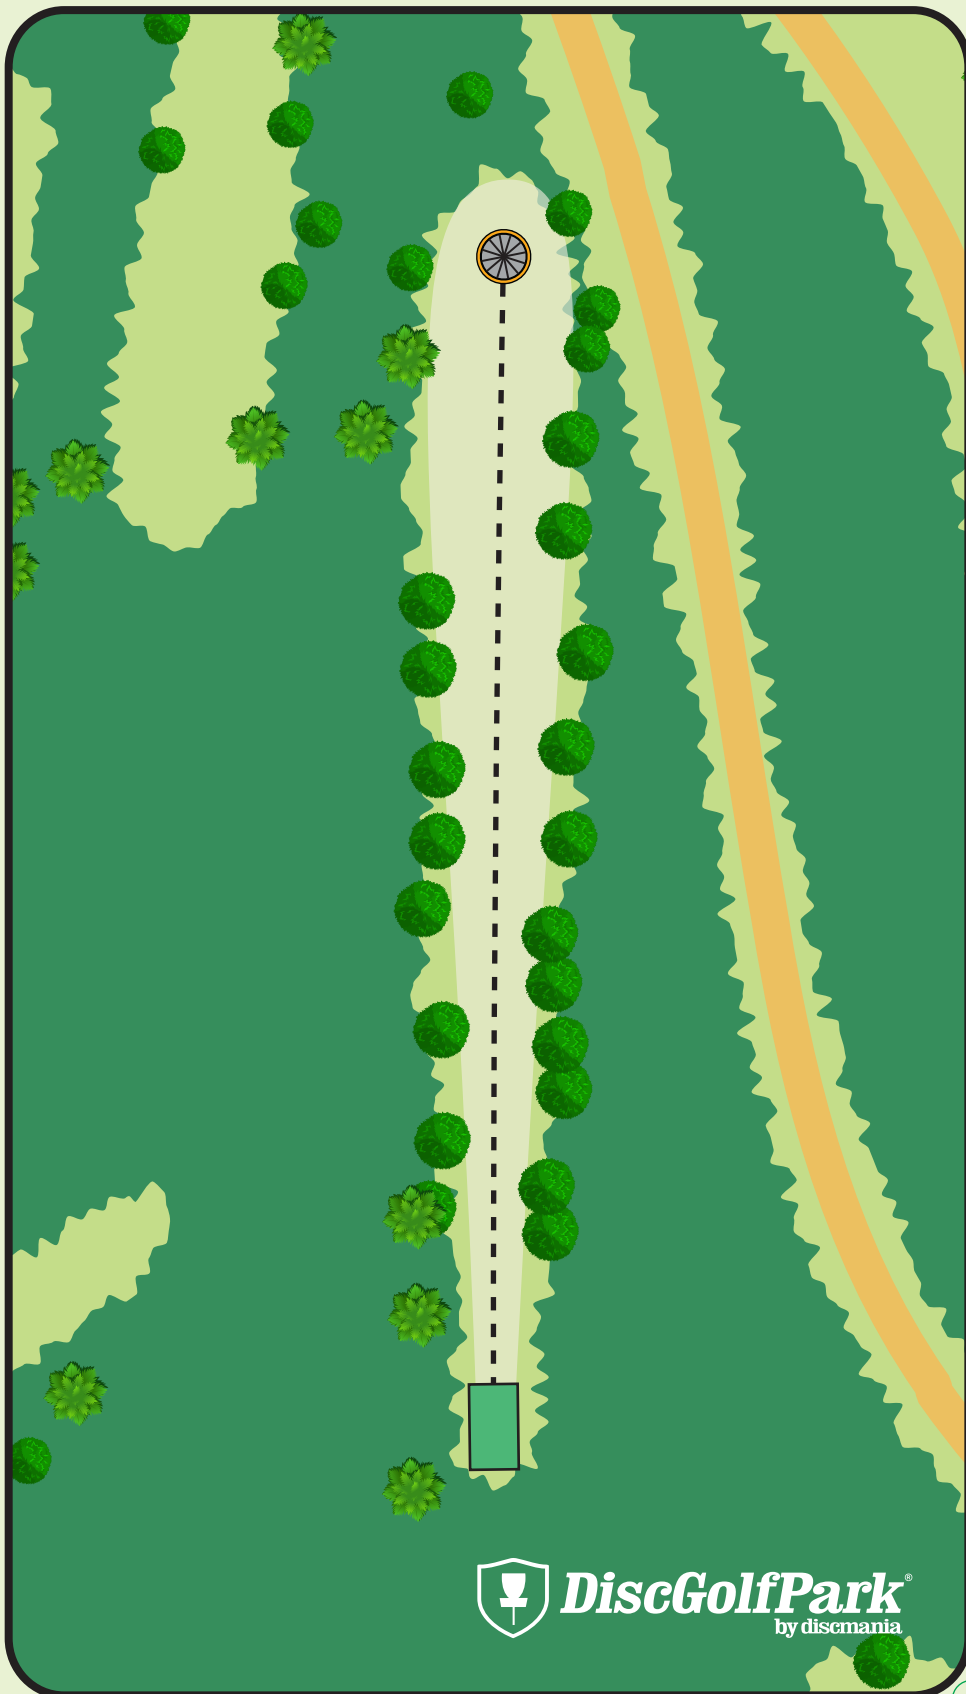

78 m

L M
PÄÄ
LÄ
KUNTA
JOKA
SANOO
KYLÄ!

 **DiscGolfPark**
by discmania

Hakkari DiscGolfPark®

#8

Par 3

83 m

LÄMMIPÄÄLÄ
KUNTA
JOKA
SANOO
KYLÄ!