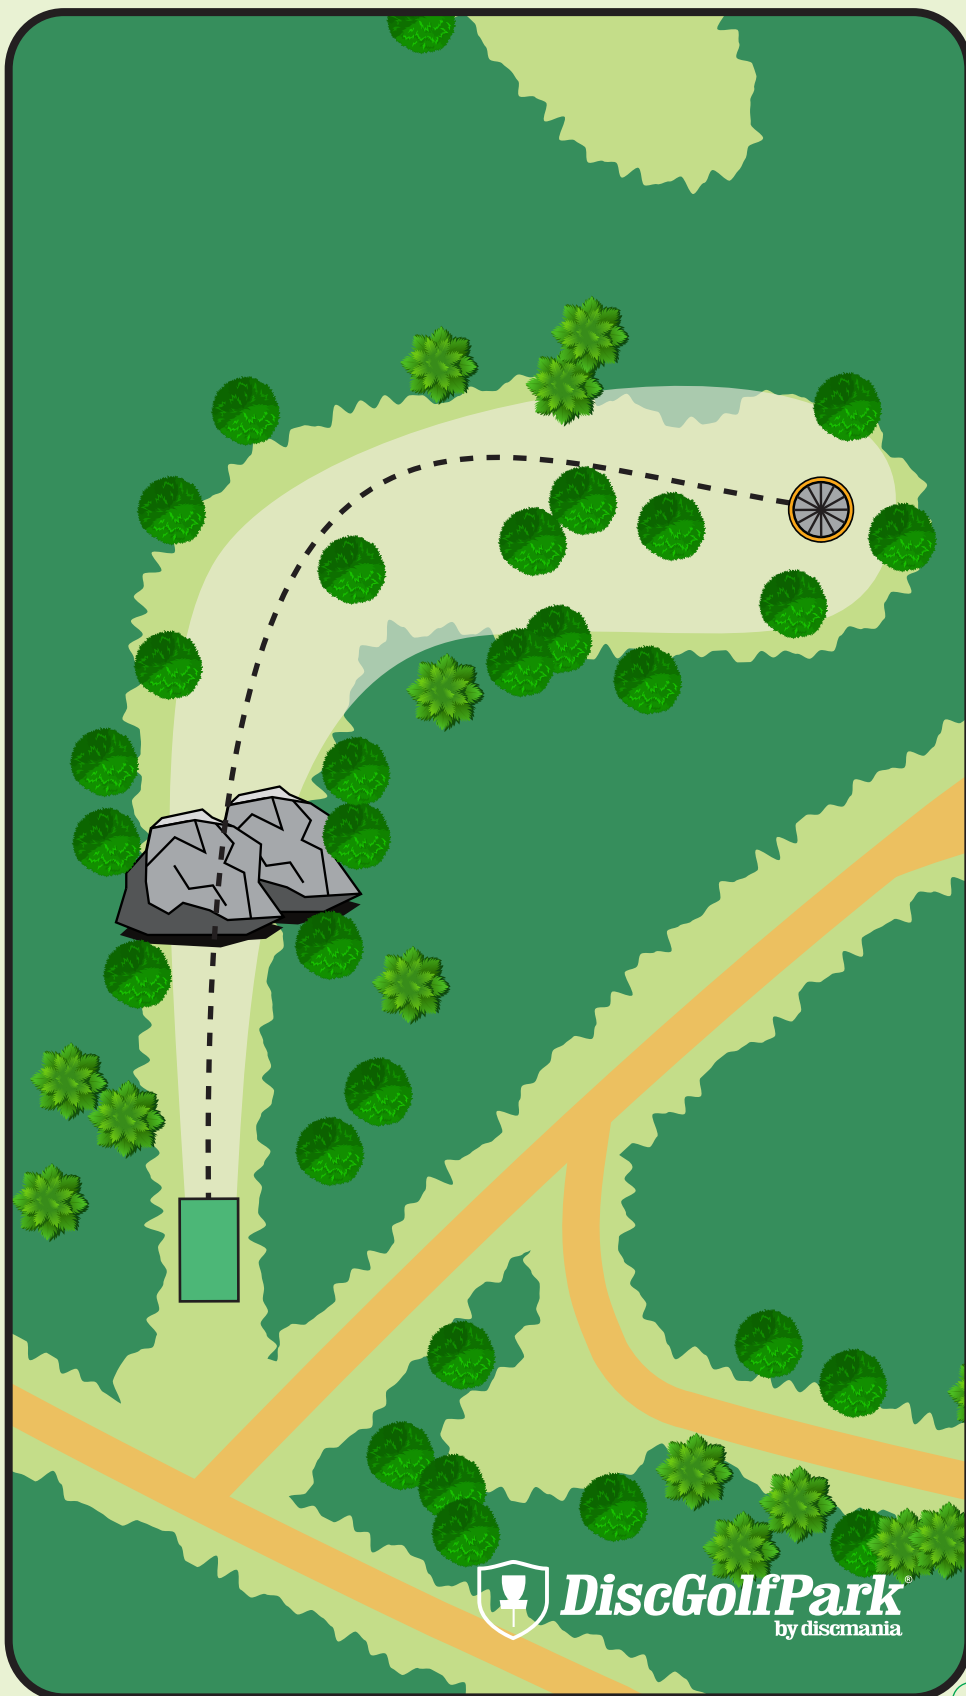

 DiscGolfPark®
by discmania

Hakkari DiscGolfPark®

#14

Par 3

68 m

! Varmista aina
ennen heittoa, että
väylällä ei liiku
ketään!

LÄMMÄ
PÄÄ
LÄ
KUNTA
JOKA
SANOO
KYLÄ!

Hakkari DiscGolfPark®

#15

Par 3

68 m

! Varmista aina
ennen heittoa, että
väylällä ei liiku
ketään!

LÄMMÄ
PÄÄ
LÄ
KUNTA
JOKA
SANOO
KYLÄ!

 DiscGolfPark®
by discmania

Hakkari DiscGolfPark®

#16

Par 3

74 m

! Varmista aina
ennen heittoa, että
väylällä ei liiku
ketään!

LÄMMÄ
PÄÄ
LÄ
KUNTA
JOKA
SANOO
KYLÄ!

 **DiscGolfPark**
by discmania

Hakkari DiscGolfPark®

#17

Par 3

85 m

! Varmista aina
ennen heittoa, että
väylällä ei liiku
ketään!

LÄMM
PÄÄ
LÄ
KUNTA
JOKA
SANOO
KYLÄ!

 DiscGolfPark®
by discmania

Hakkari DiscGolfPark®

#18

Par 3

68 m