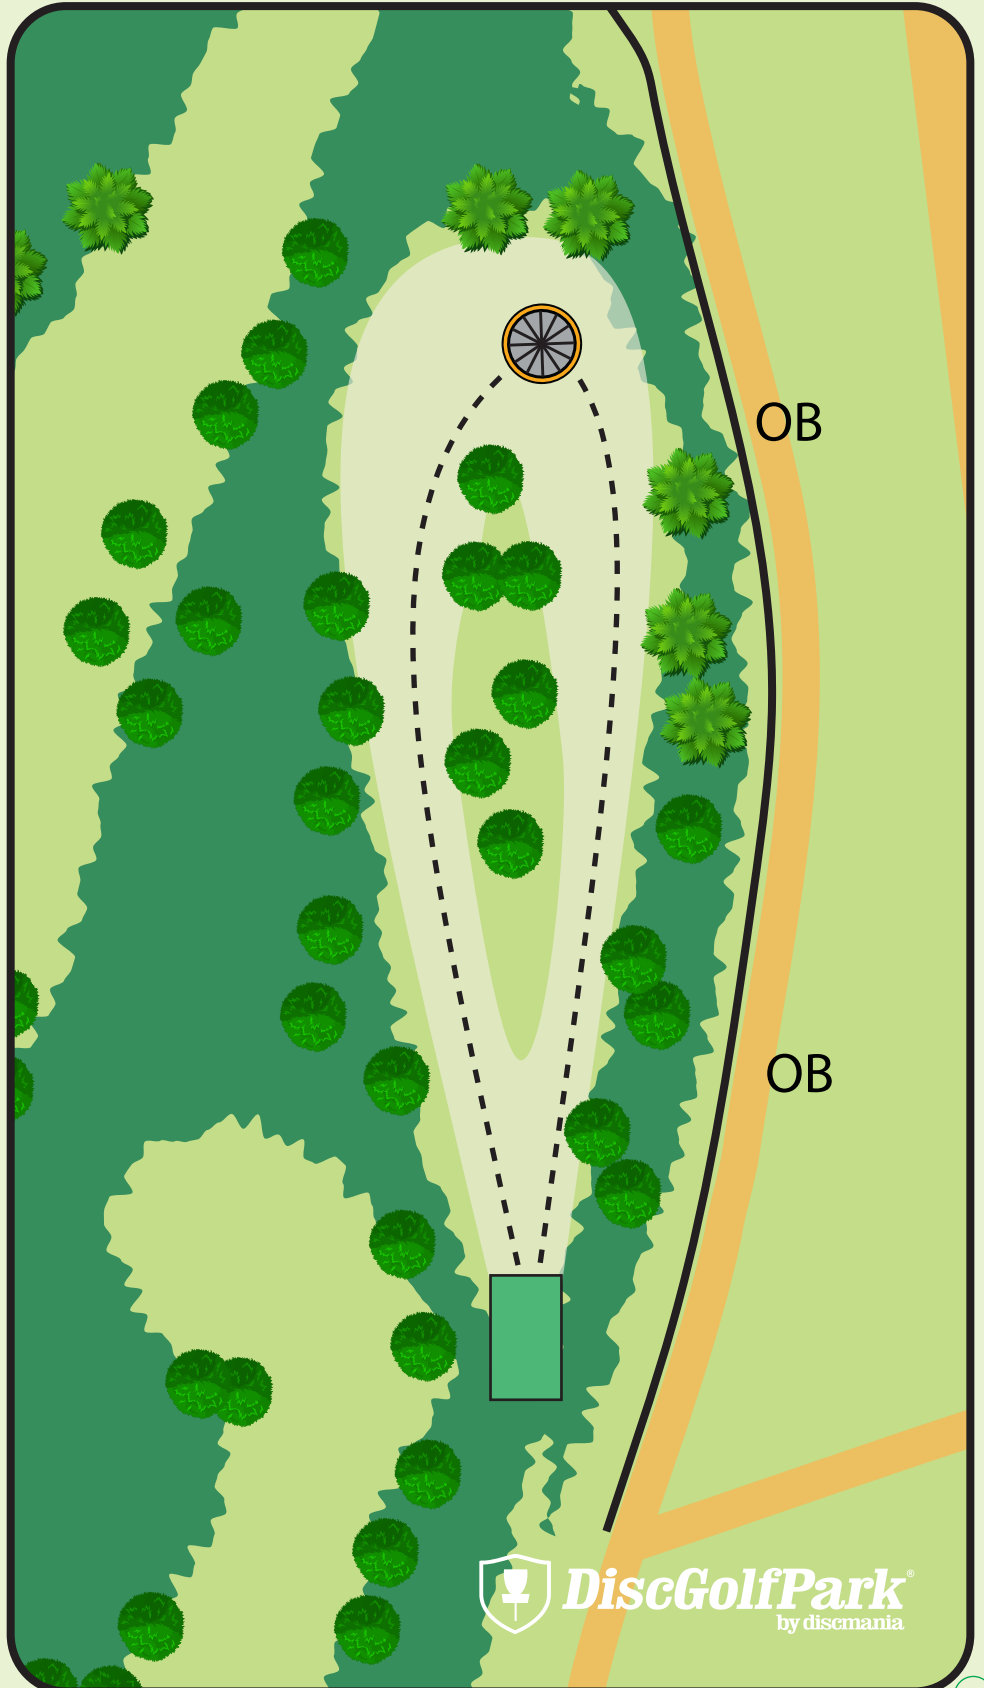

Par 3

65 m

LÄMMIPÄÄLÄ
KUNTA
JOKA
SANOO
KYLÄ!

 **DiscGolfPark**
by discmania

Hakkari DiscGolfPark®

#12

Par 3

56 m