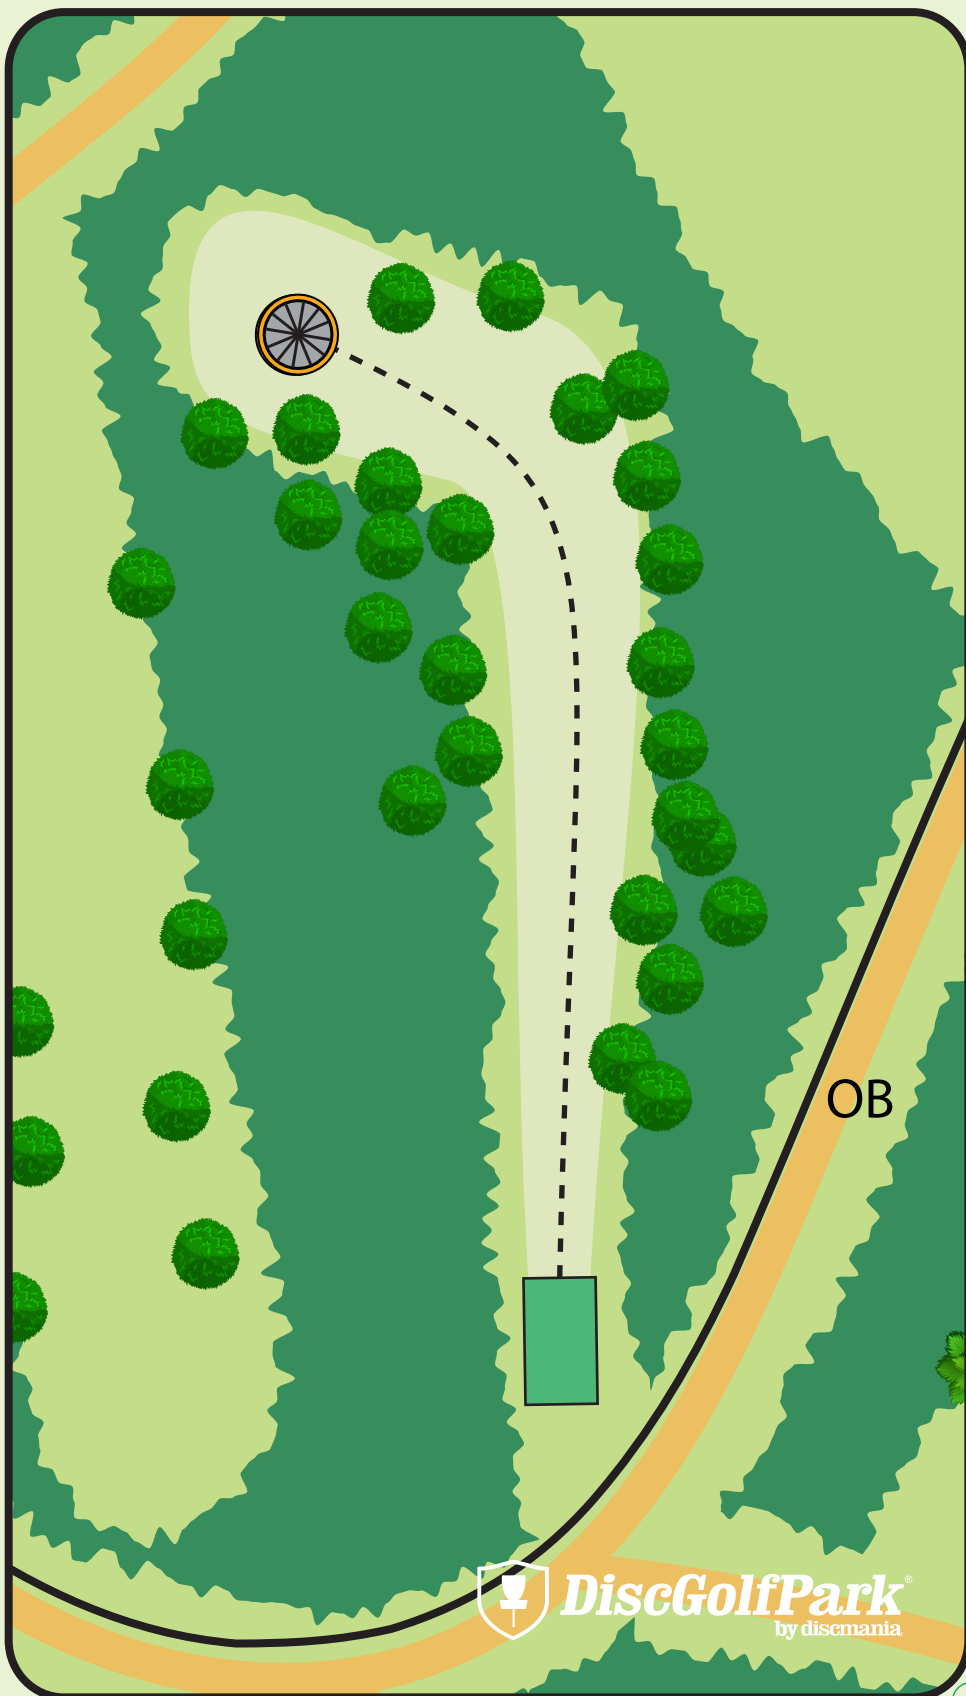

Par 3

74 m

! Varmista aina
ennen heittoa, että
väylällä ei liiku
ketään!

LÄMMÄ
PÄÄ
LÄ
KUNTA
JOKA
SANOO
KYLÄ!

 **DiscGolfPark**
by discmania

Hakkari DiscGolfPark®

#17

Par 3

85 m

! Varmista aina
ennen heittoa, että
väylällä ei liiku
ketään!

LÄMM
PÄÄ
LÄ
KUNTA
JOKA
SANOO
KYLÄ!

 DiscGolfPark®
by discmania

Hakkari DiscGolfPark®

#18

Par 3

68 m