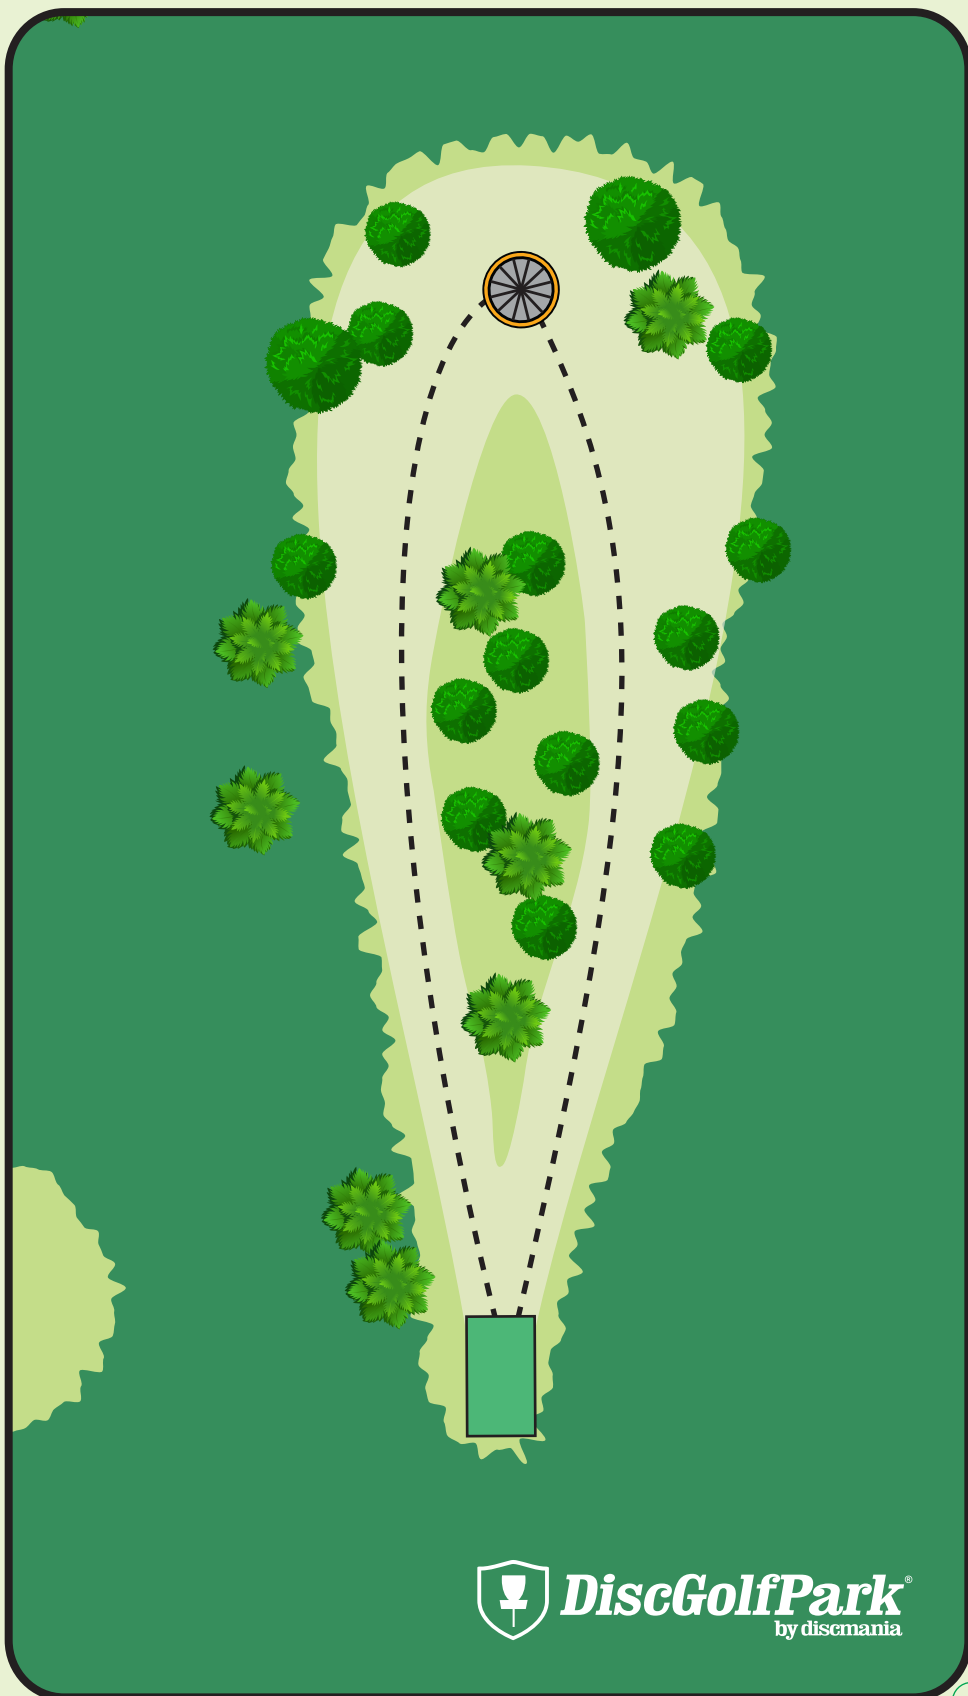

 **DiscGolfPark**
by discmania

Hakkari DiscGolfPark®

#5

Par 4

129 m

Varmista aina
ennen heittoa, että
väylällä ei liiku
ketään!

LÄMMÄ
PÄÄ
LÄ
KUNTA
JOKA
SANOO
KYLÄ!

 DiscGolfPark®
by discmania

Hakkari DiscGolfPark®

#6

Par 3

56 m

**LÄM
PÄÄ
LÄ**
KUNTA
JOKA
SANOO
KYLÄ!

 **DiscGolfPark**
by discmania

Hakkari DiscGolfPark®

Par 3