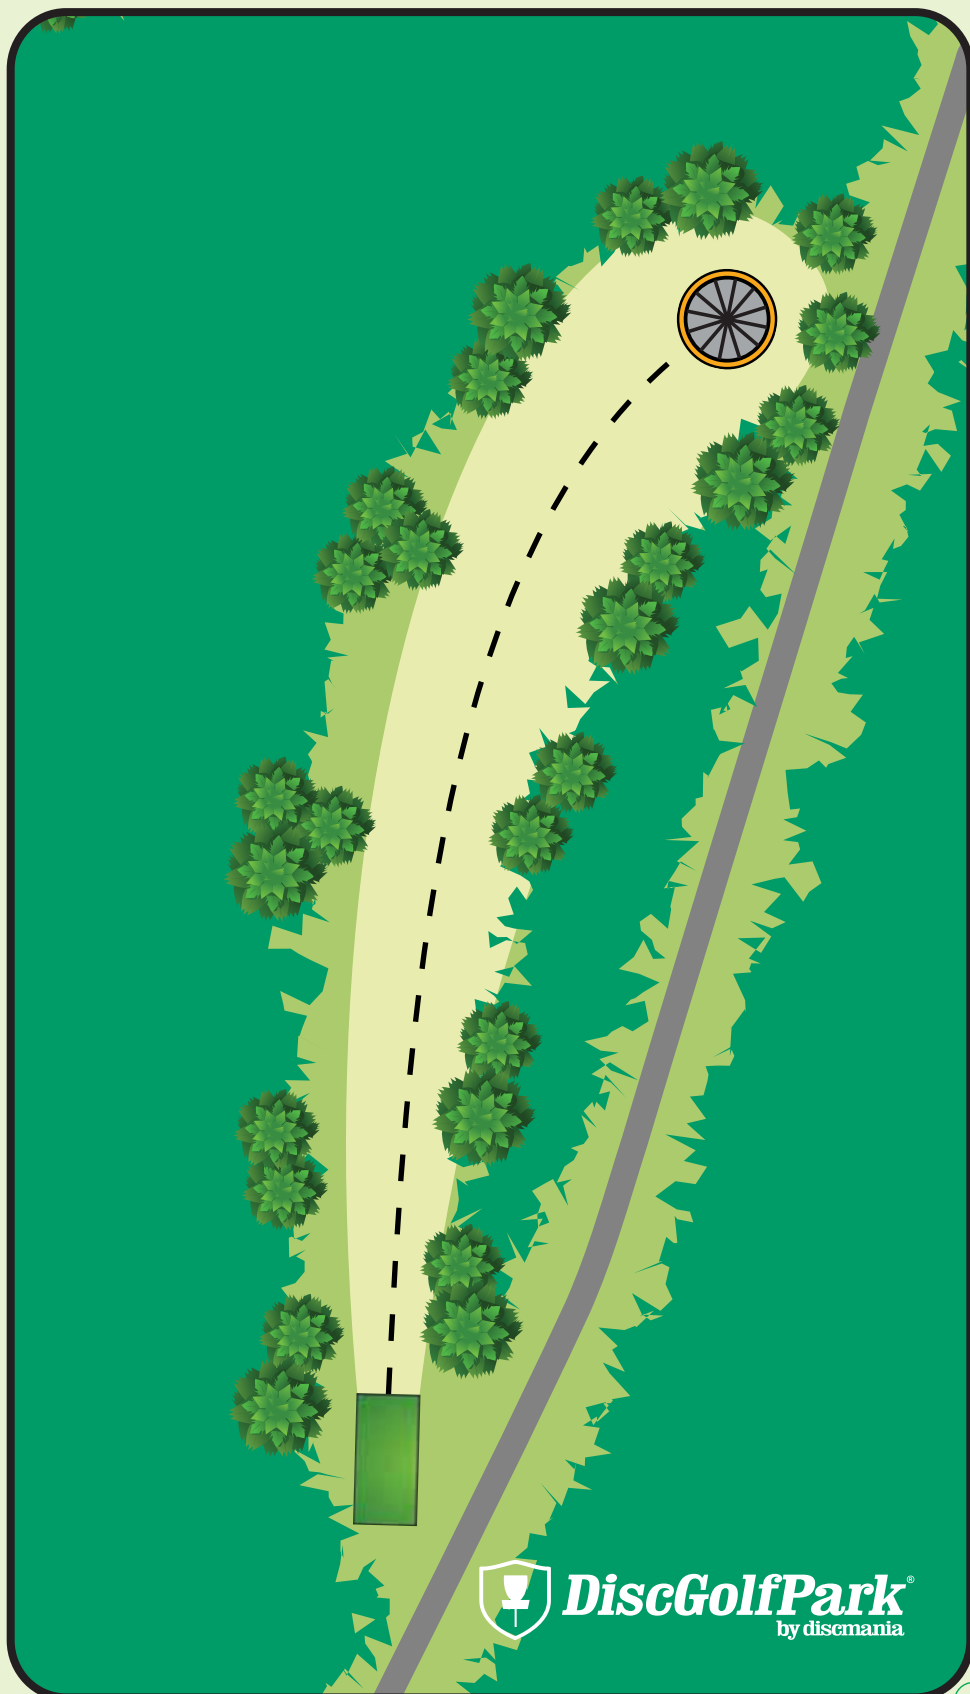

51 m

LMPÄÄLÄ

 **DiscGolfPark**
by discmania

Mäyriä DiscGolfPark[®]

#9

Par 3

49 m

L^{MPÄÄLÄ}