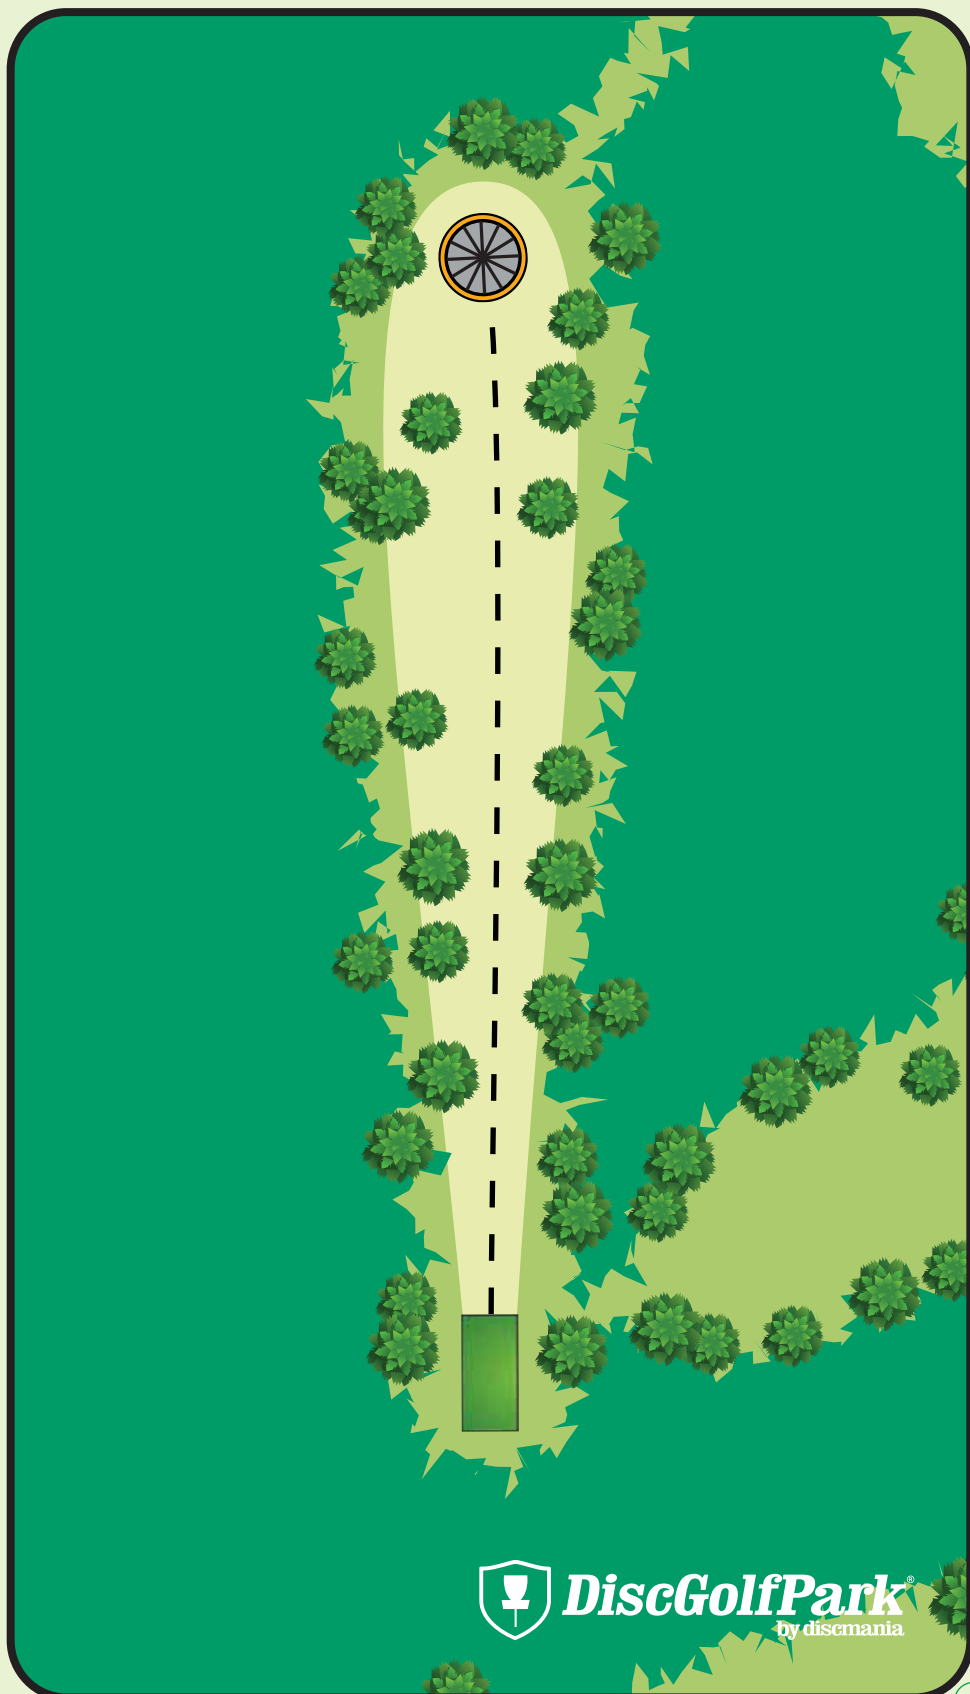

Mäyriä DiscGolfPark®

2

Par 3

60 m

LMPÄÄLÄ

DiscGolfPark
by discmania