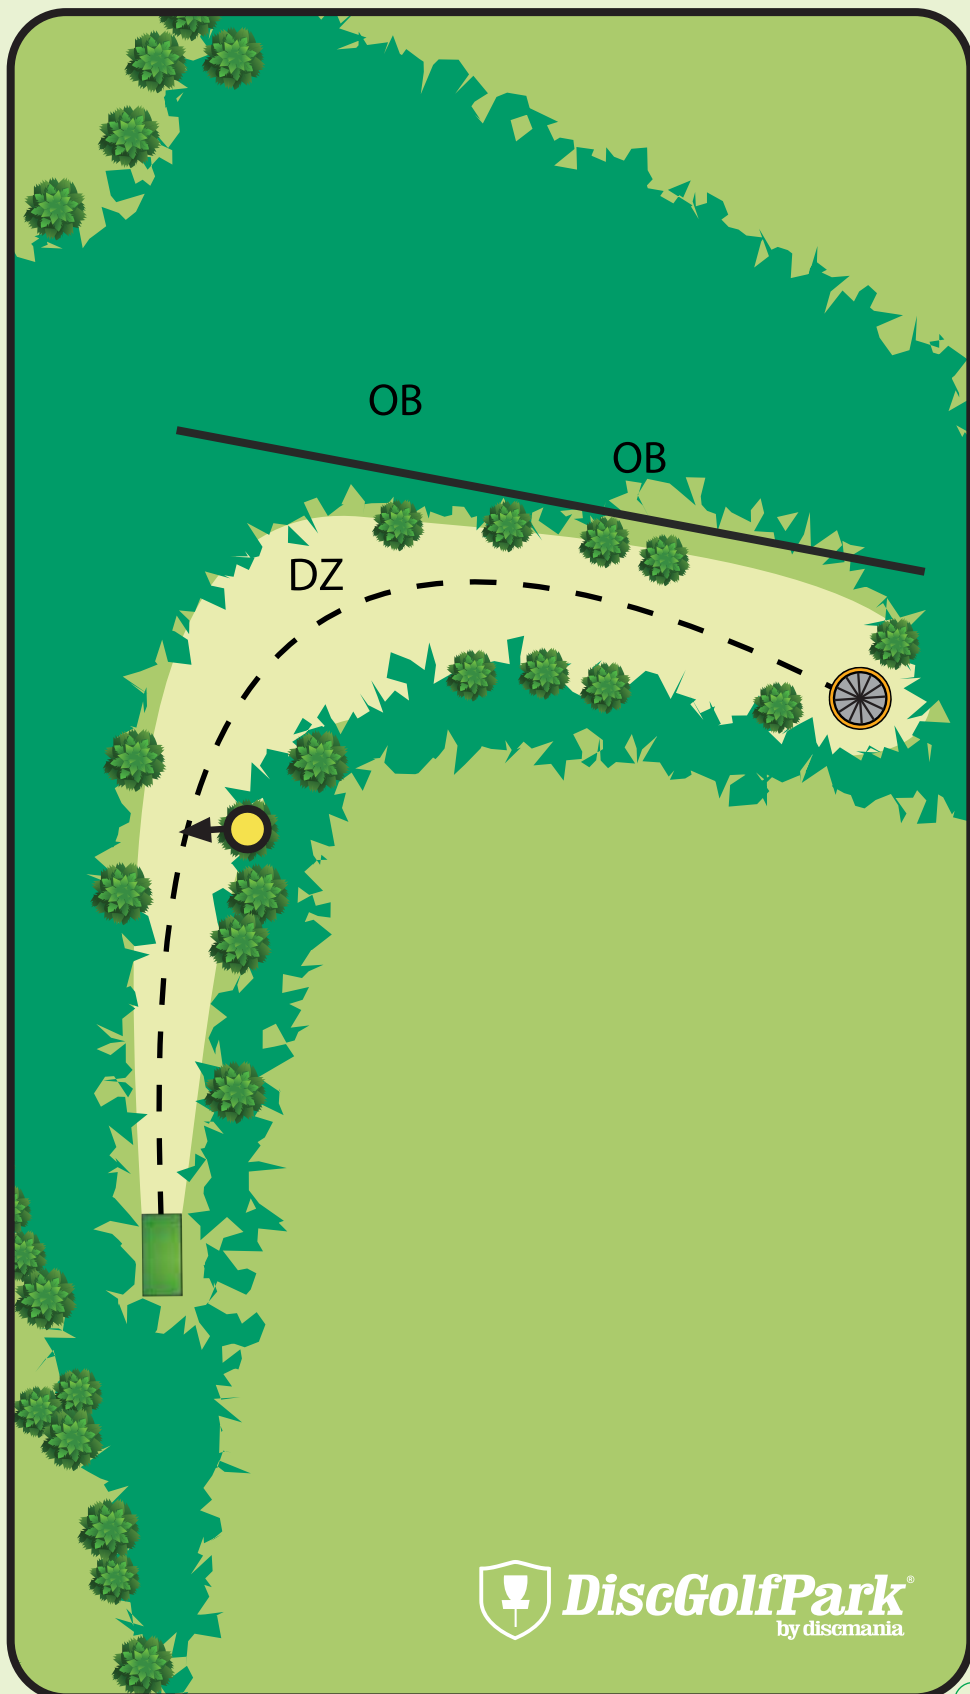

LMPÄÄLÄ

 DiscGolfPark®
by discmania

Mäyriä DiscGolfPark®

#4

Par 3

75 m

! Väylällä on mando (pakollinen kierto). Mikäli heittosi kulkee mandon väärältä puolelta, jatka dropzonelta yhden rangaistuksen kera.

LMPÄÄLÄ

 DiscGolfPark®
by discmania

Mäyriä DiscGolfPark®

#5

Par 3

62 m

! Saariväylä. Väylällä on myös mando (pakollinen kierto).
■ Mikäli heittosi kulkee mandon väärältä puolelta, tai ei jää saareen, jatka dropzonelta yhden rangaistuksen kera.