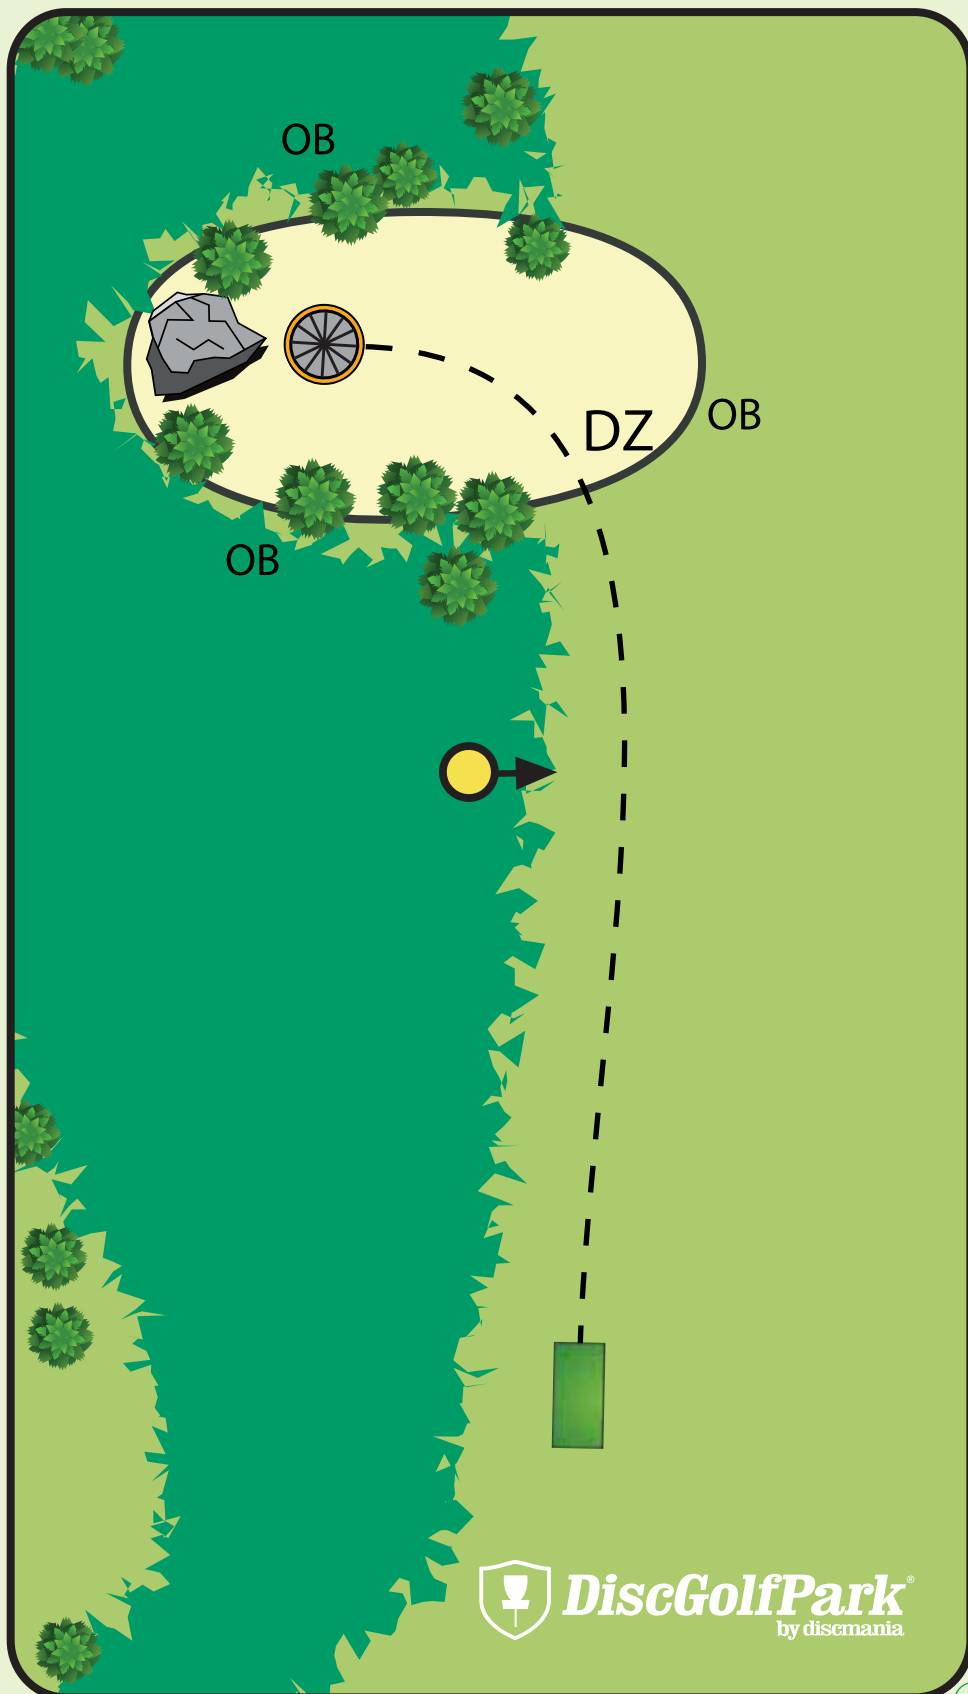

 DiscGolfPark®
by discmania

Mäyriä DiscGolfPark®

#5

Par 3

62 m

! Saariväylä. Väylällä on myös mando (pakollinen kierto).
■ Mikäli heittosi kulkee mandon väärältä puolelta, tai ei jää saareen, jatka dropzonelta yhden rangaistuksen kera.