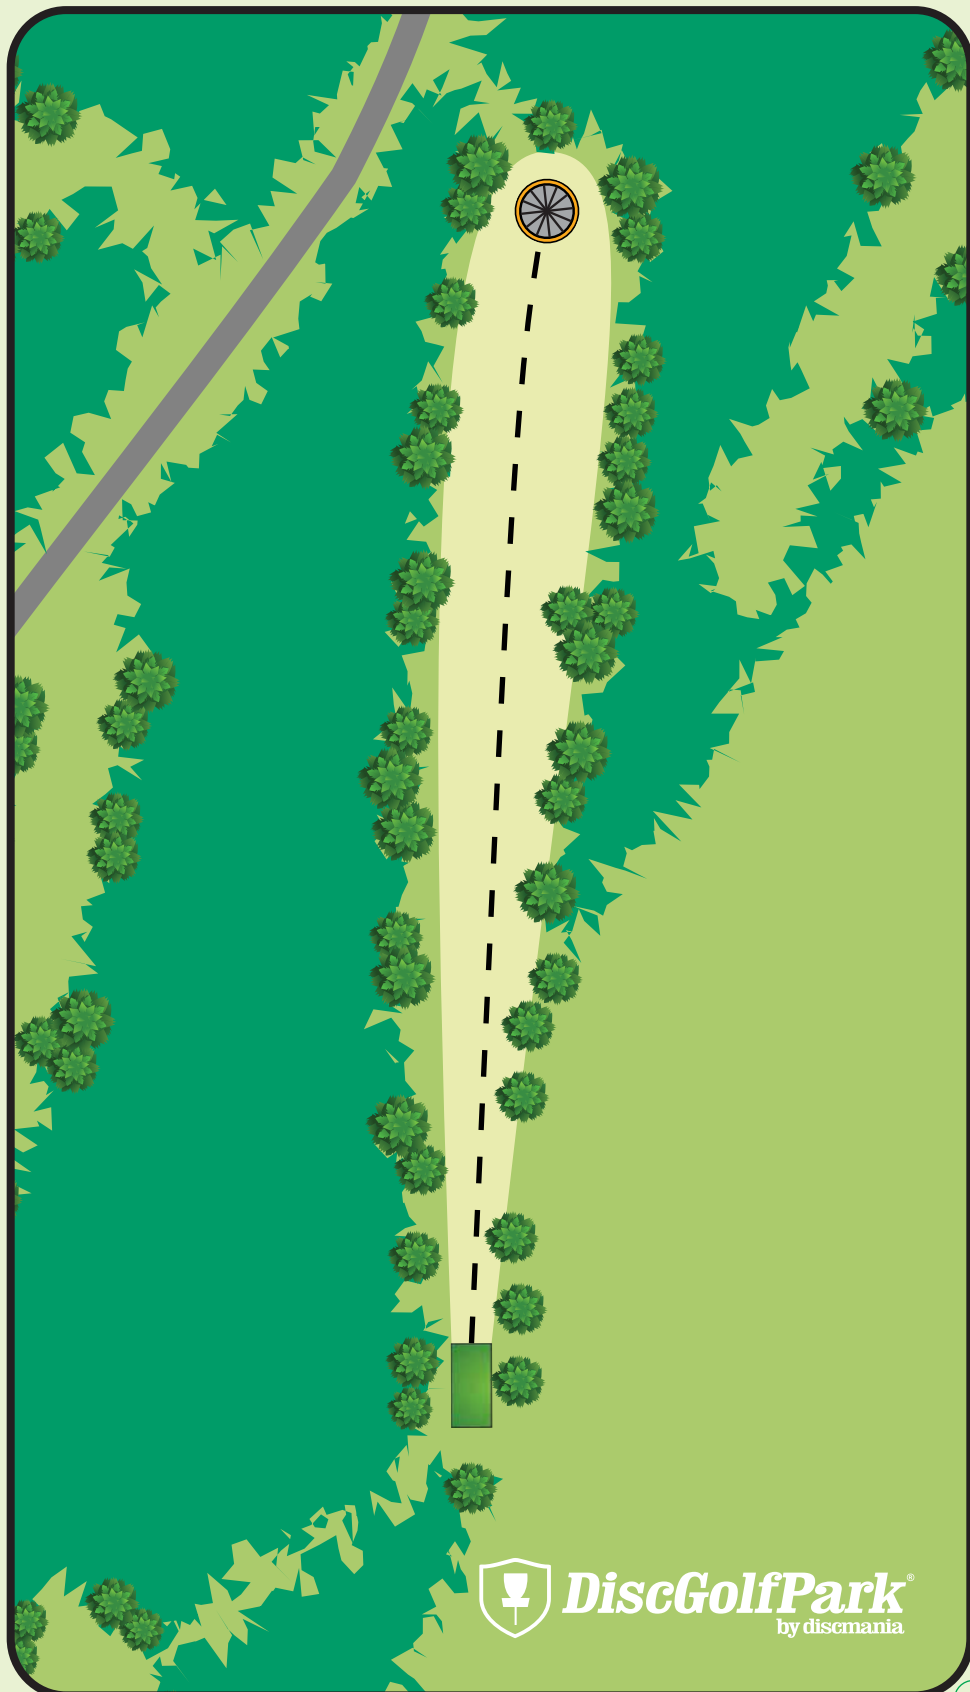

LMPÄÄLÄ

 DiscGolfPark®
by discmania

Mäyriä DiscGolfPark®

#4

Par 3

75 m

! Väylällä on mando (pakollinen kierto). Mikäli heittosi kulkee mandon väärältä puolelta, jatka dropzonelta yhden rangaistuksen kera.

LMPÄÄLÄ

 DiscGolfPark®
by discmania

Mäyriä DiscGolfPark®

#5

Par 3

62 m

! Saariväylä. Väylällä on myös mando (pakollinen kierto).
■ Mikäli heittosi kulkee mandon väärältä puolelta, tai ei jää saareen, jatka dropzonelta yhden rangaistuksen kera.