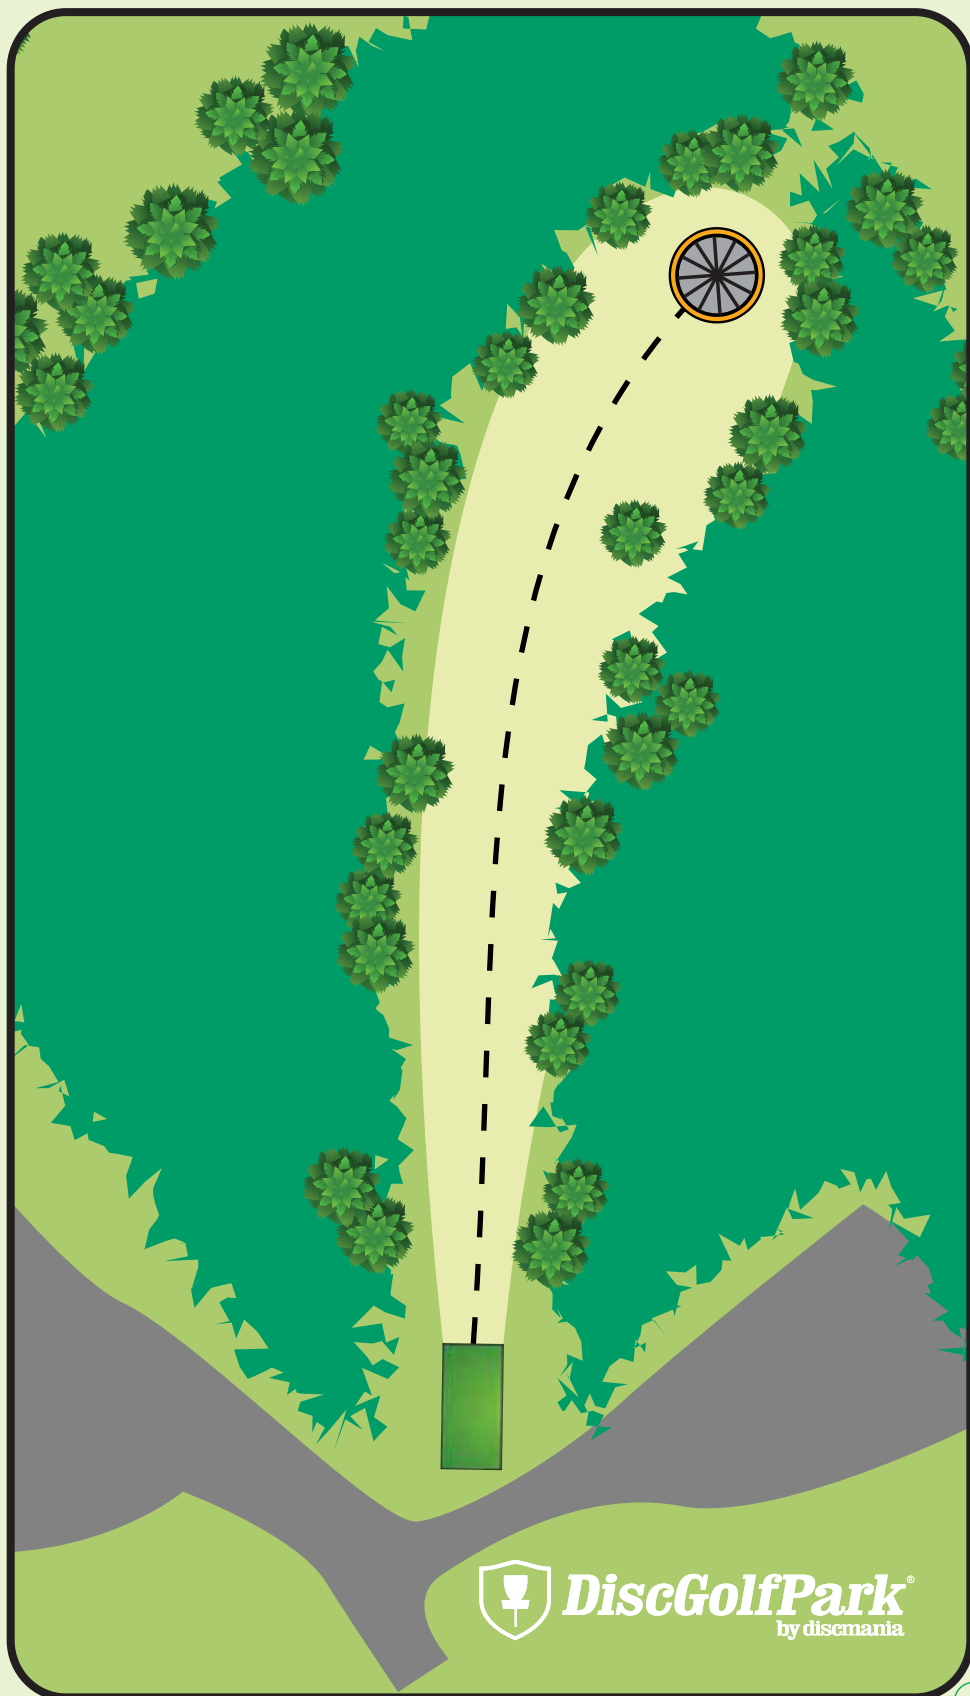

Mäyriä DiscGolfPark®

1

Par 3

53 m

LMPÄÄLÄ

DiscGolfPark®
by discmania