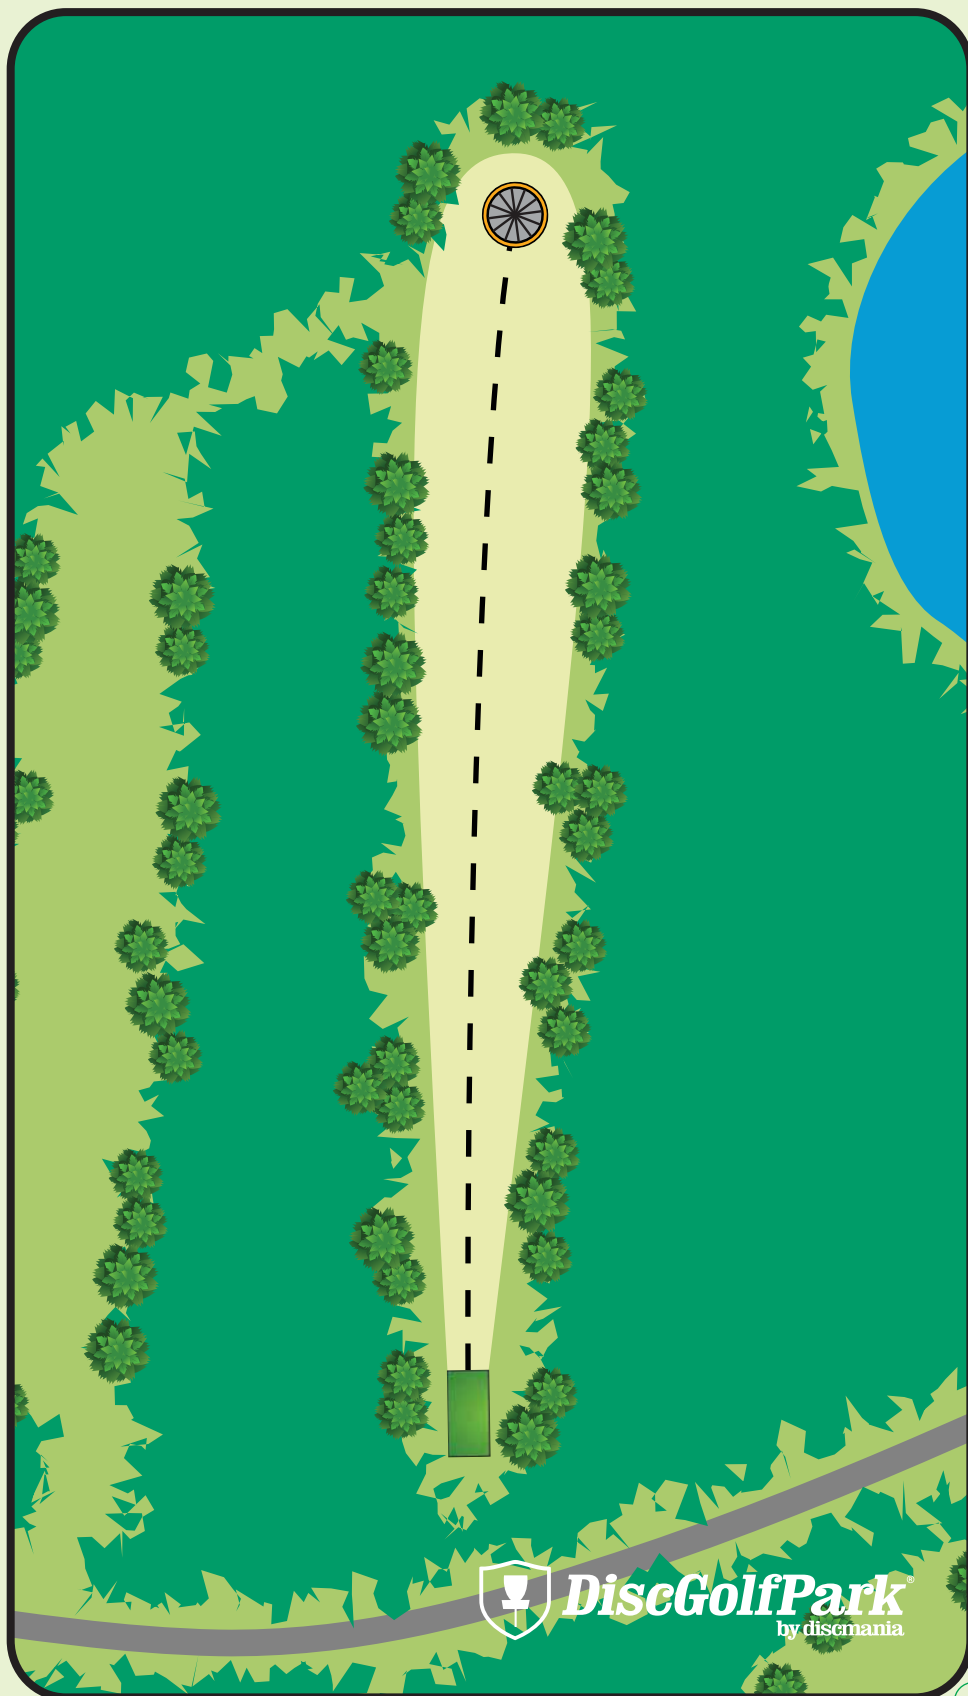

LMPÄÄLÄ

DiscGolfPark
by discmania