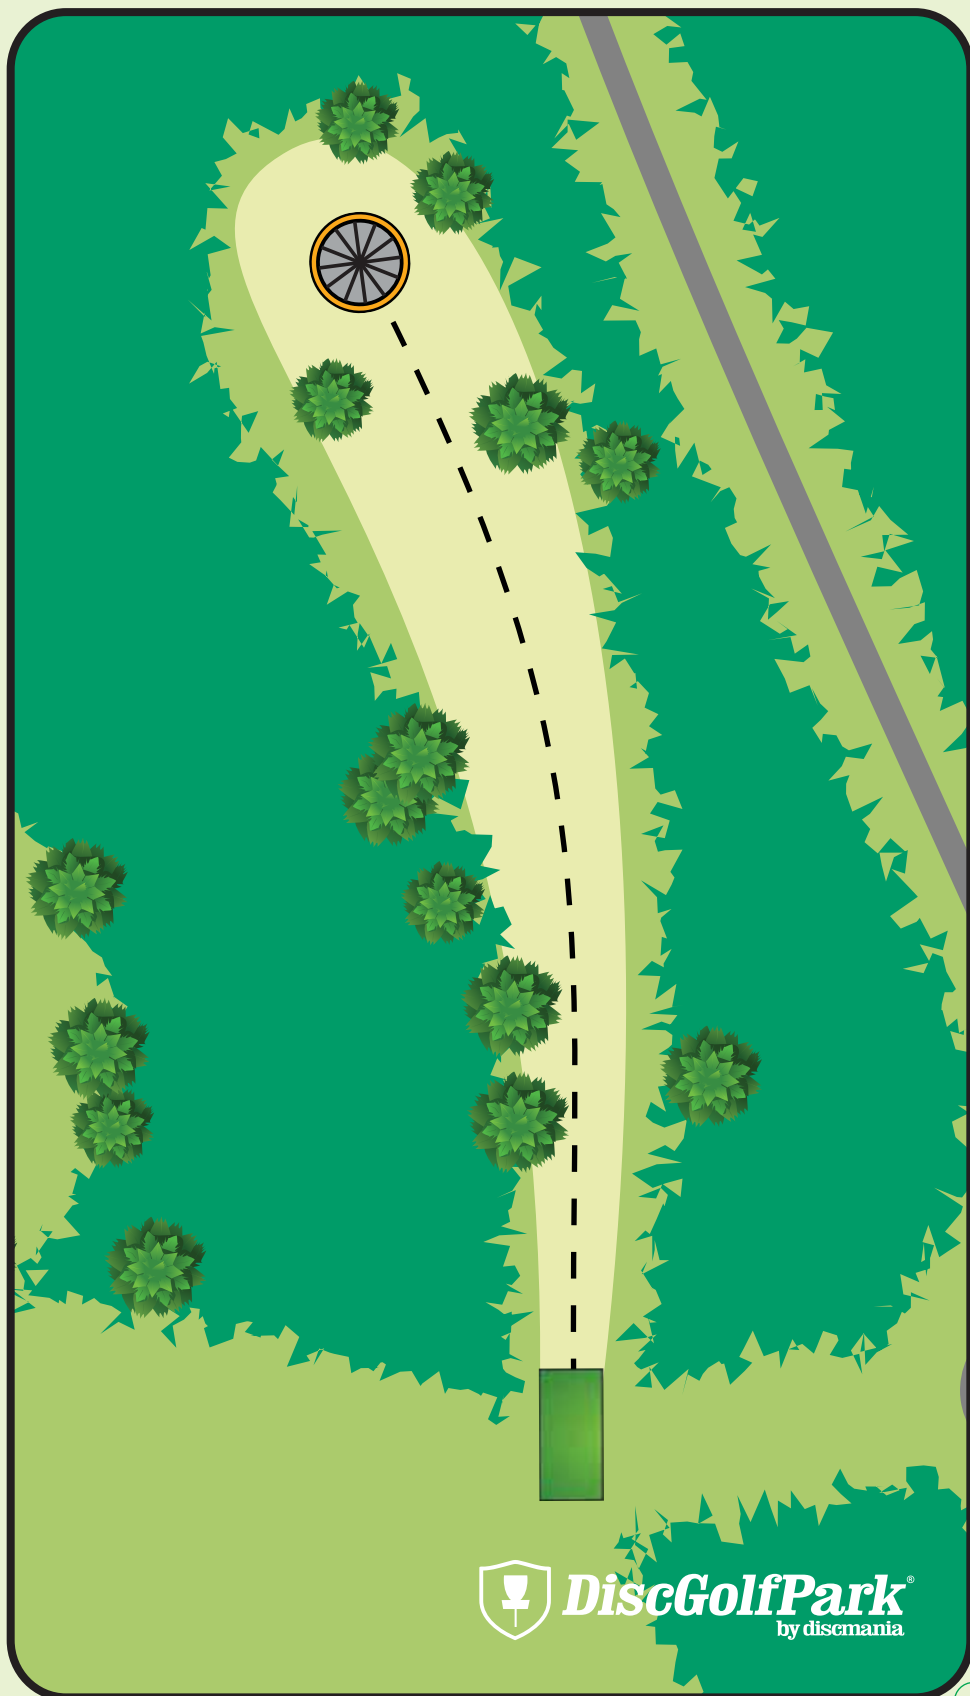

Mäyriä DiscGolfPark®

#6

Par 3

52 m

L^{MPÄÄLÄ}

DiscGolfPark®
by discmania