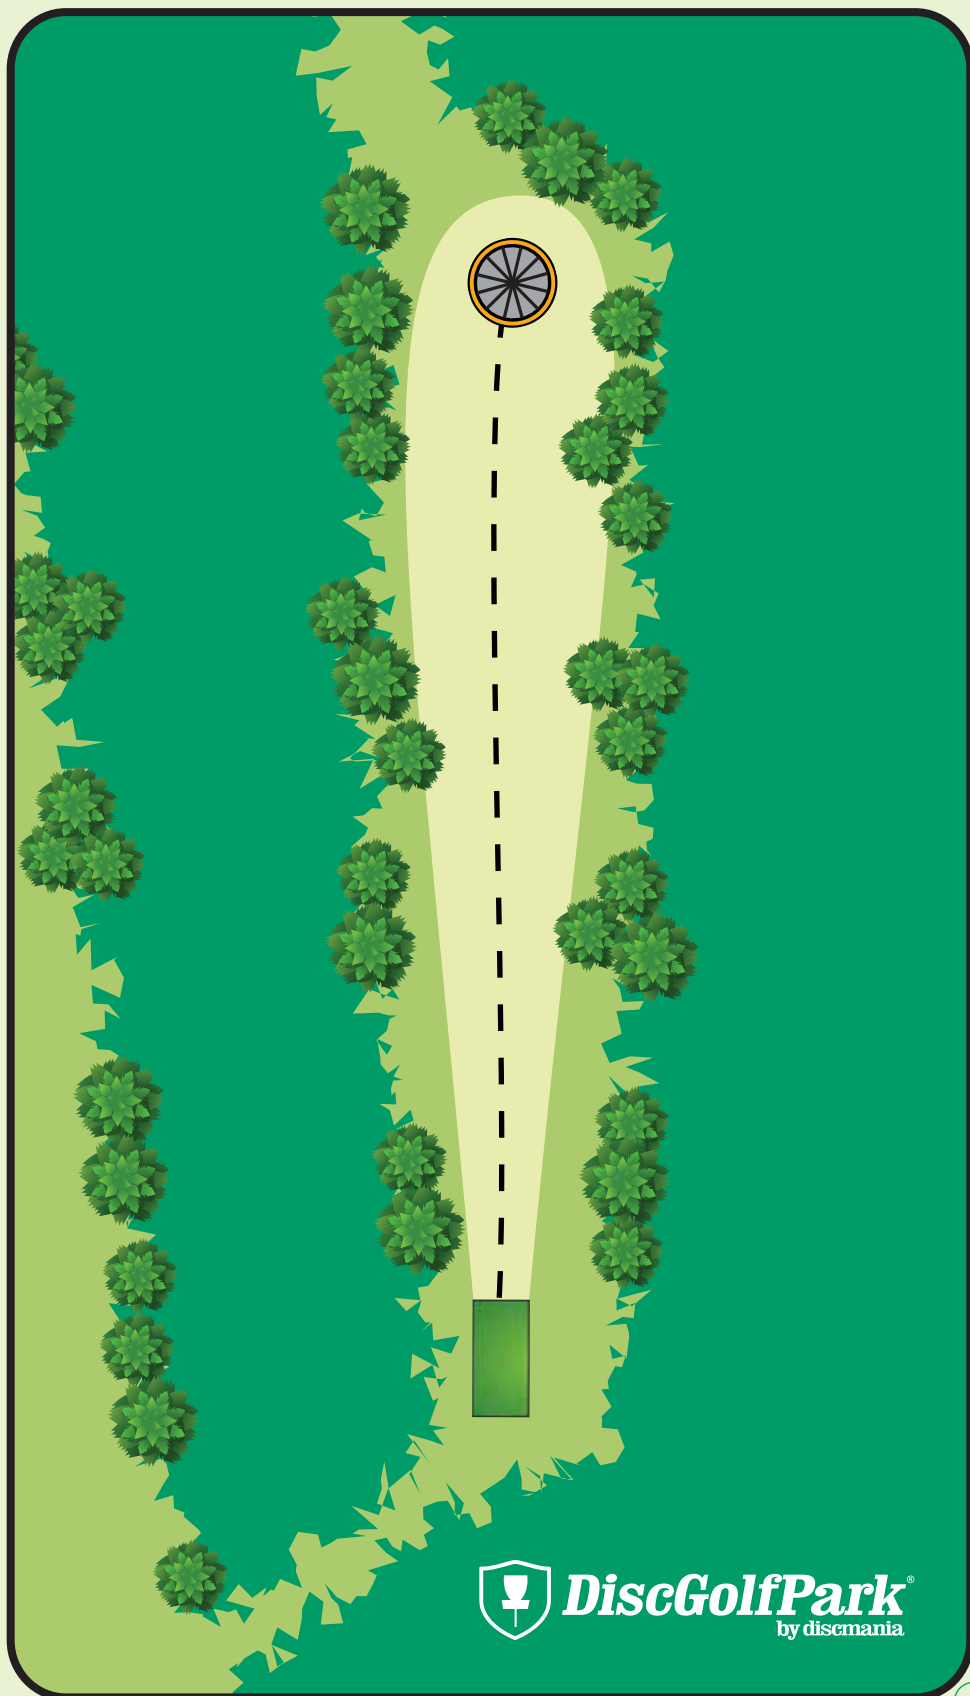

Mäyriä DiscGolfPark®

#8

Par 3

51 m

LMPÄÄLÄ

DiscGolfPark
by discmania