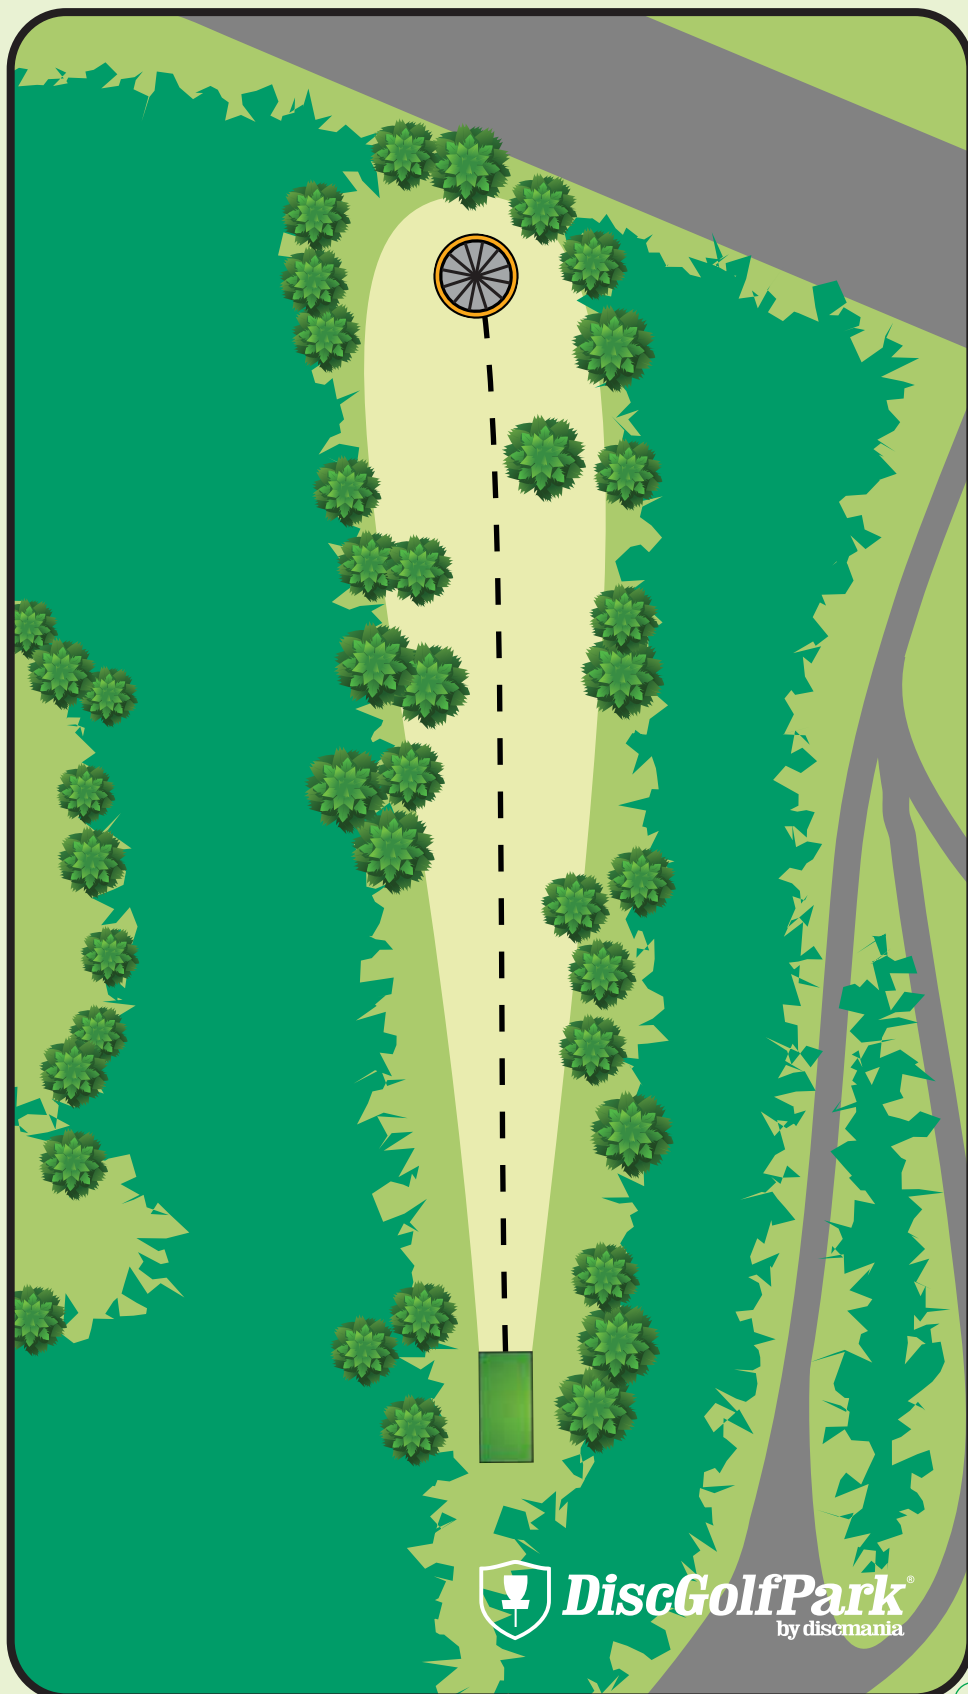

Mäyriä DiscGolfPark®

#12

Par 3

64 m

LMPÄÄLÄ

DiscGolfPark®
by discmania