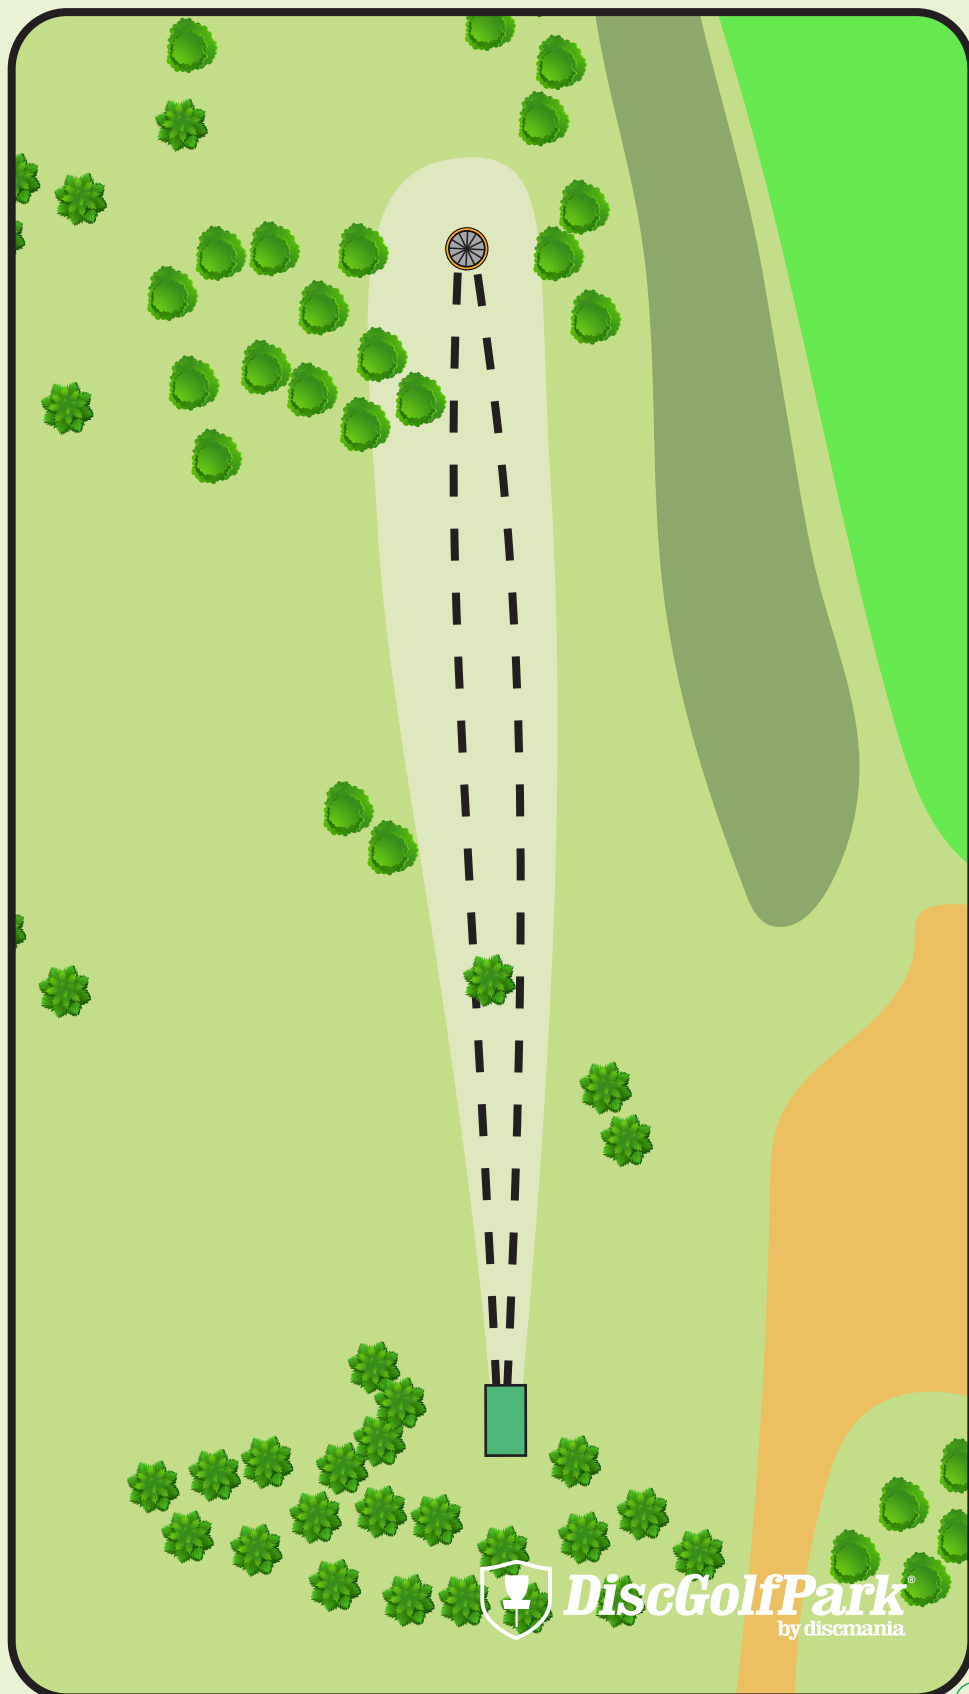

Tutkatalo DiscGolfPark®