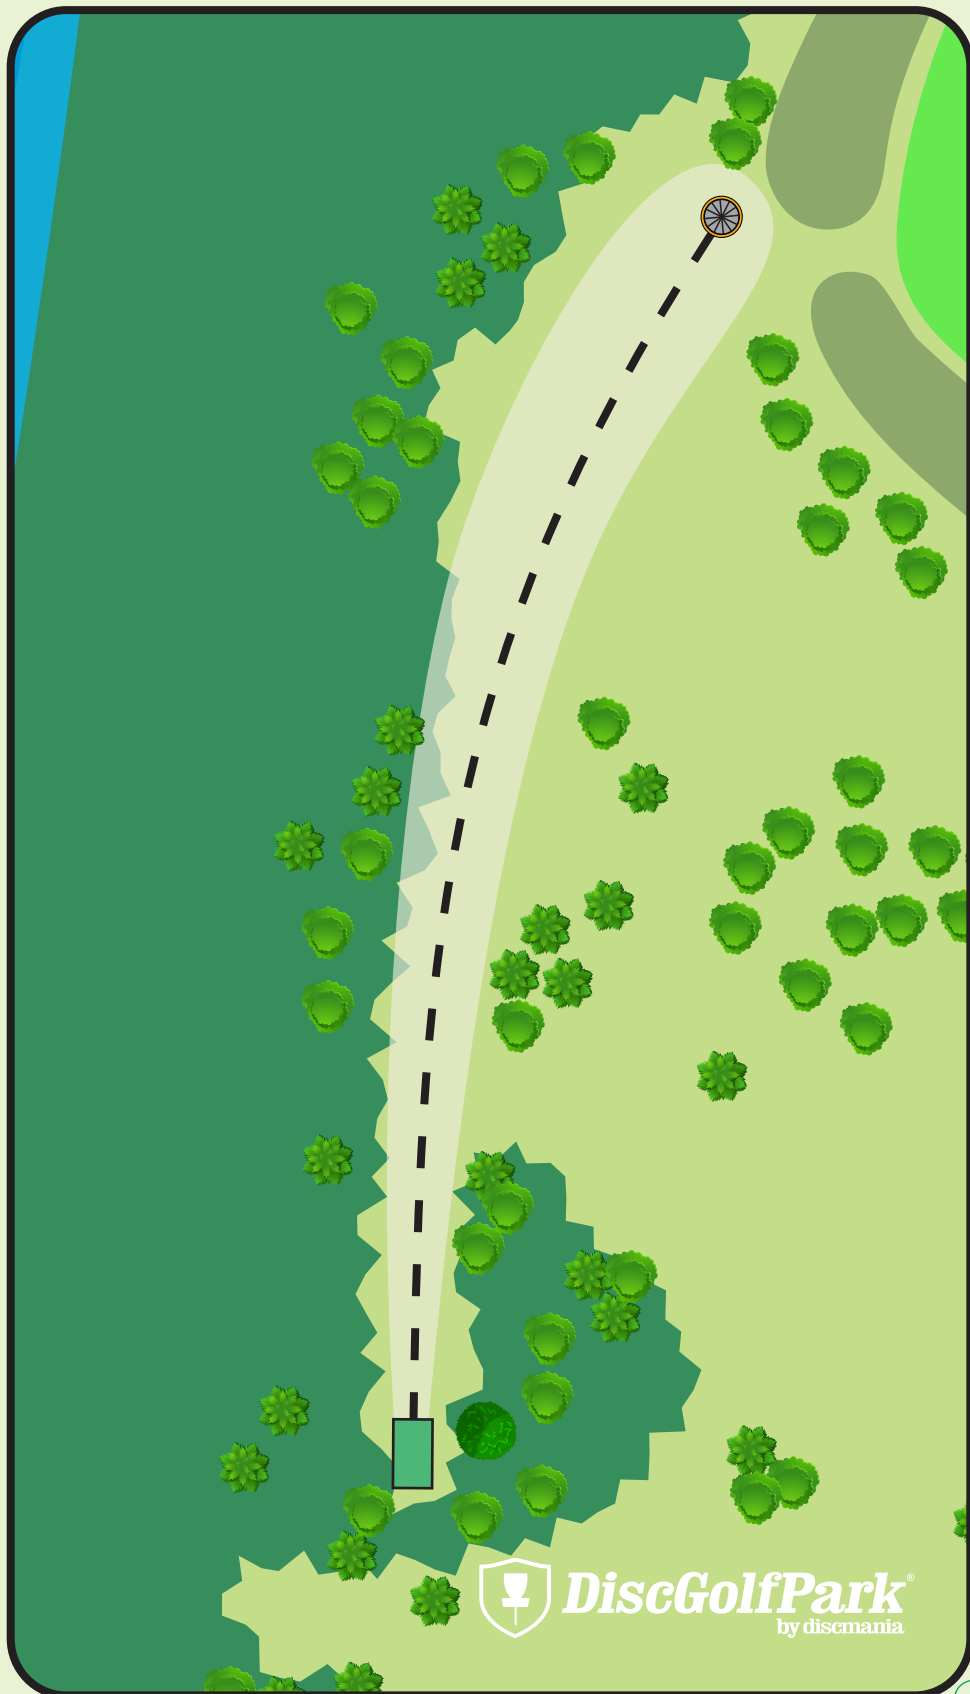

Par 3

72 m

! Varmista aina ennen heittoa, että väylällä ei liiku ketään!

LMPÄÄLÄ

Tutkatalo DiscGolfPark®

Tutkatalo DiscGolfPark®

Asemakylä

#6

Par 3

75 m

! Varmista aina
ennen heittoa, että
väylällä ei liiku
ketään!

LMPÄÄLÄ

DiscGolfPark
by discmania

Tutkatalo

DiscGolfPark®

Kiimakallio