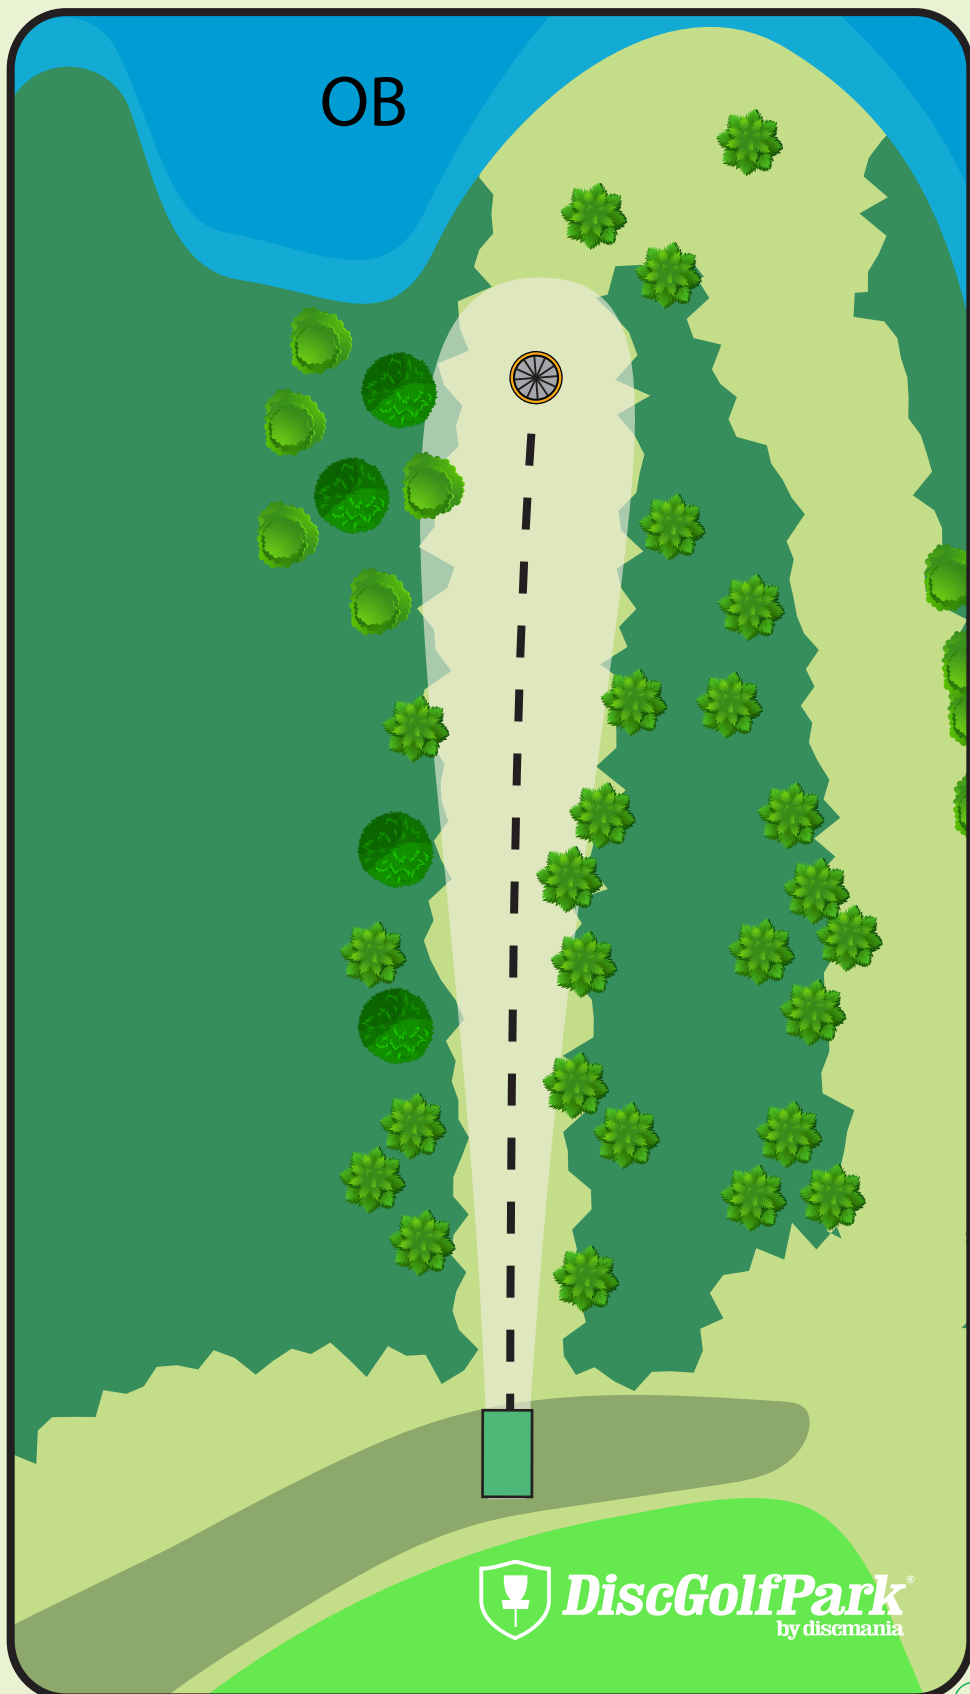

Par 3

75 m

! Varmista aina
ennen heittoa, että
väylällä ei liiku
ketään!

LMPÄÄLÄ

DiscGolfPark
by discmania

Tutkatalo

DiscGolfPark®

Kiimakallio

Par 3

57 m

! Varmista aina
ennen heittoa, että
väylällä ei liiku
ketään!

LMPÄÄLÄ

 **DiscGolfPark**
by discmania

Tutkatalo

DiscGolfPark®

Härkilepo