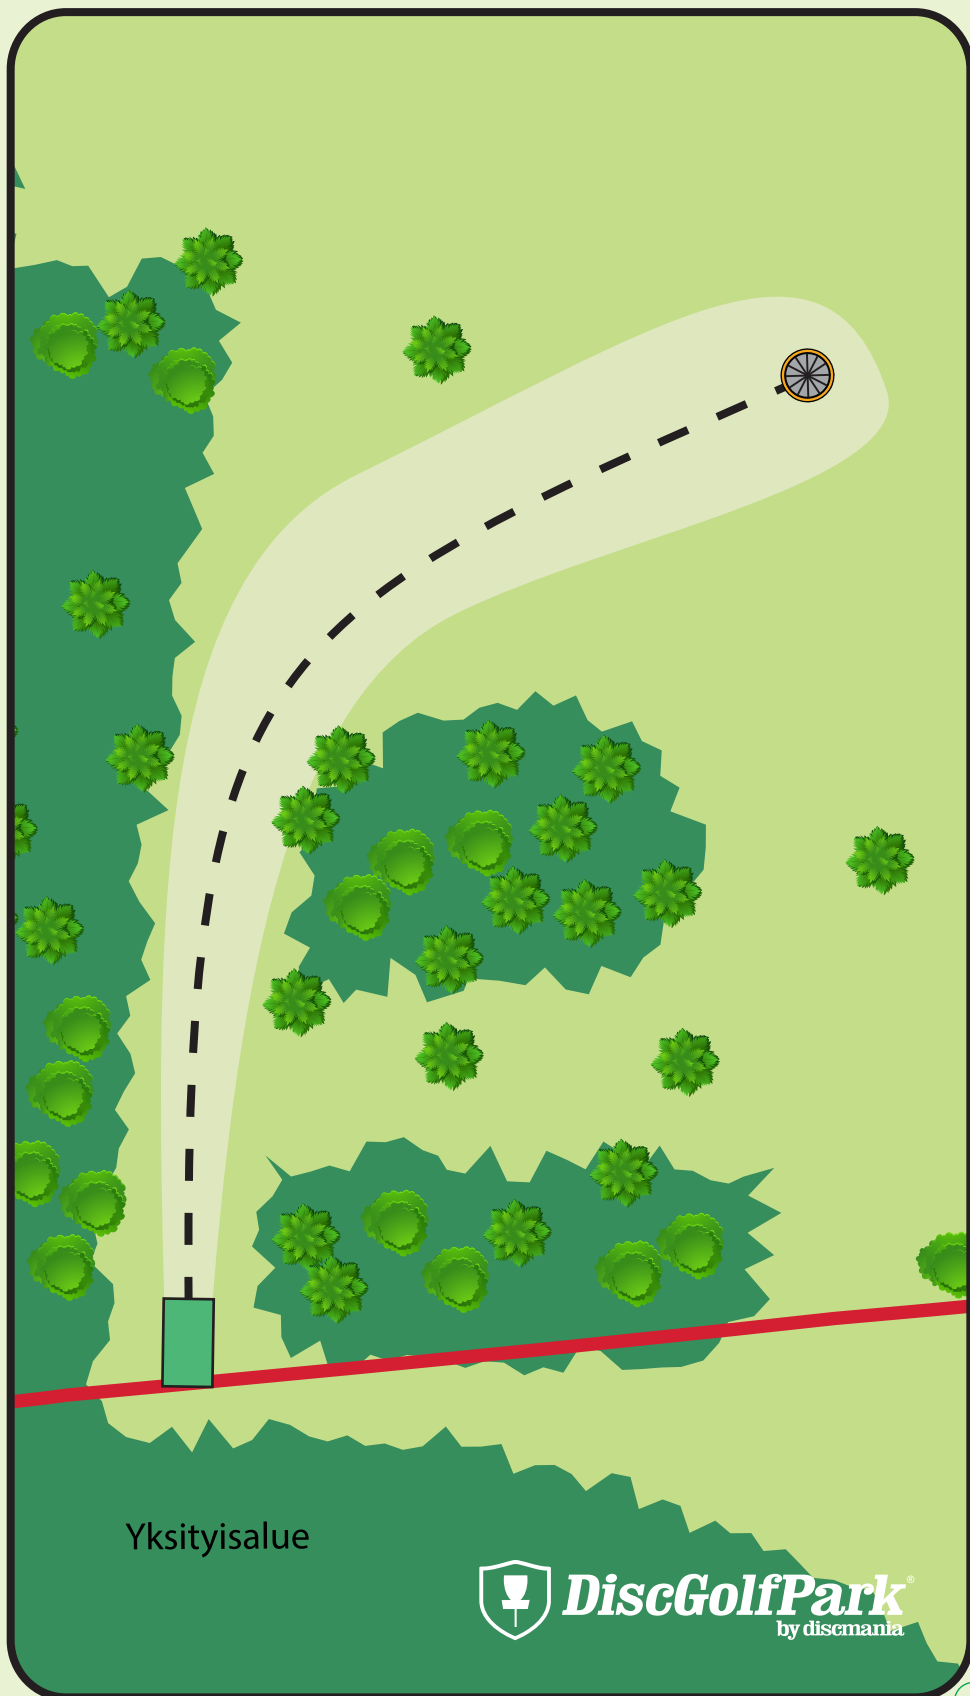

2

Par 3

68 m

L^{MPÄÄLÄ}

Tutkatalo DiscGolfPark®

Tutkatalo

DiscGolfPark®

Veräjäntauasta

#3

Par 3

61 m

! Varmista aina
ennen heittoa, että
väylällä ei liiku
ketään!

LMPÄÄLÄ

Yksityisalue

DiscGolfPark®
by discmania

Pirunlinna

Par 3

74 m

! Varmista aina
ennen heittoa, että
väylällä ei liiku
ketään!

LMPÄÄLÄ

Tutkatalo DiscGolfPark®

 DiscGolfPark®
by discmania

Kulju

#5