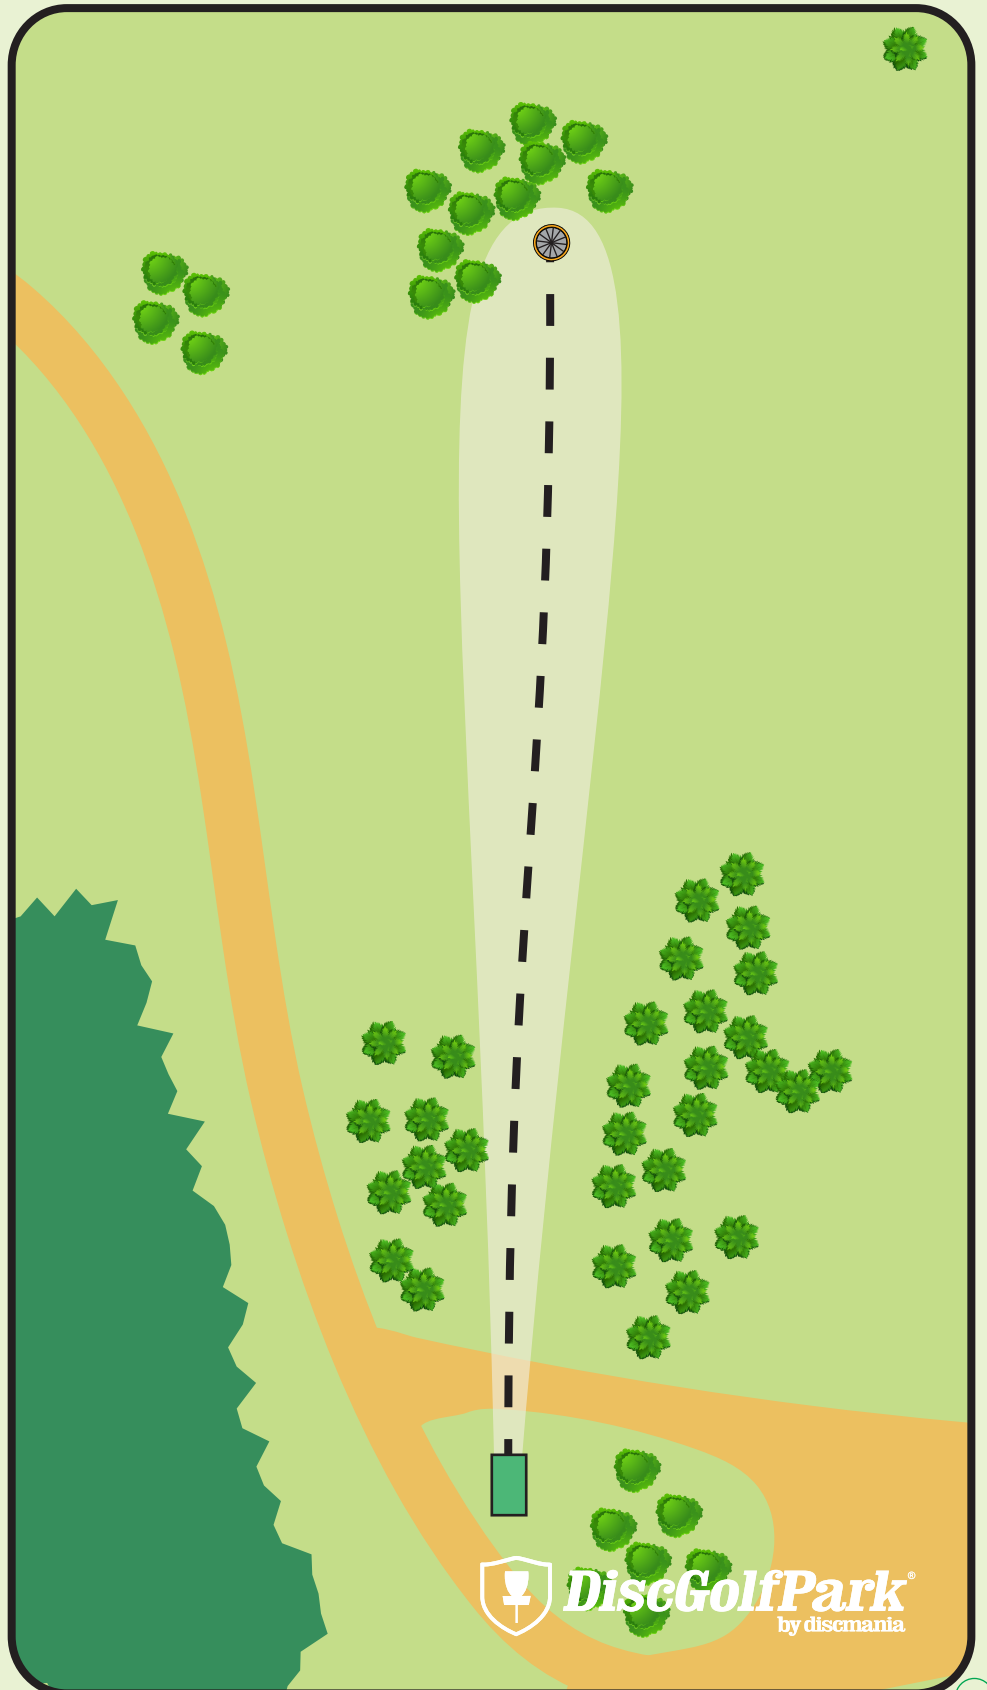

Tutkatalo DiscGolfPark®

Rutaperä

Par 3

84 m

! Varmista aina
ennen heittoa, että
väylällä ei liiku
ketään!

L^{MPÄÄLÄ}

 **DiscGolfPark**
by discmania

Myllykolu