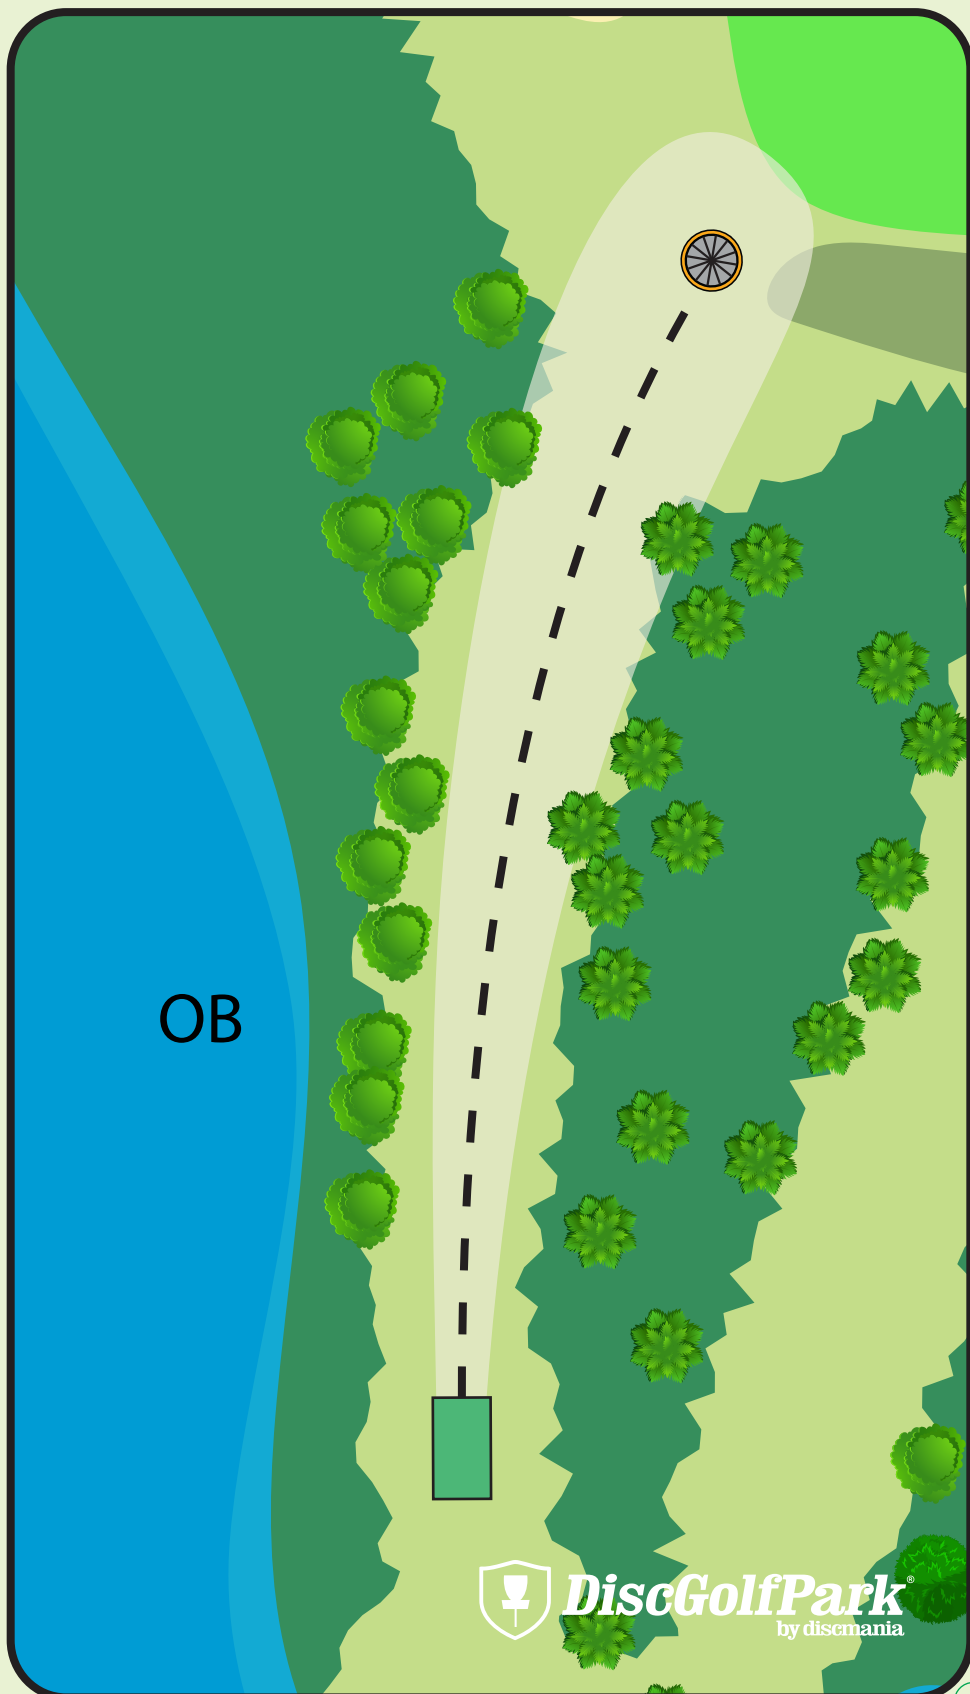

#8

Par 3

56 m

Varmista aina
ennen heittoa, että
väylällä ei liiku
ketään!

LMPÄÄLÄ

Tutkatalo DiscGolfPark®

Ketunmäki

#9

Par 3

80 m

! Varmista aina
ennen heittoa, että
väylällä ei liiku
ketään!

LMPÄÄLÄ