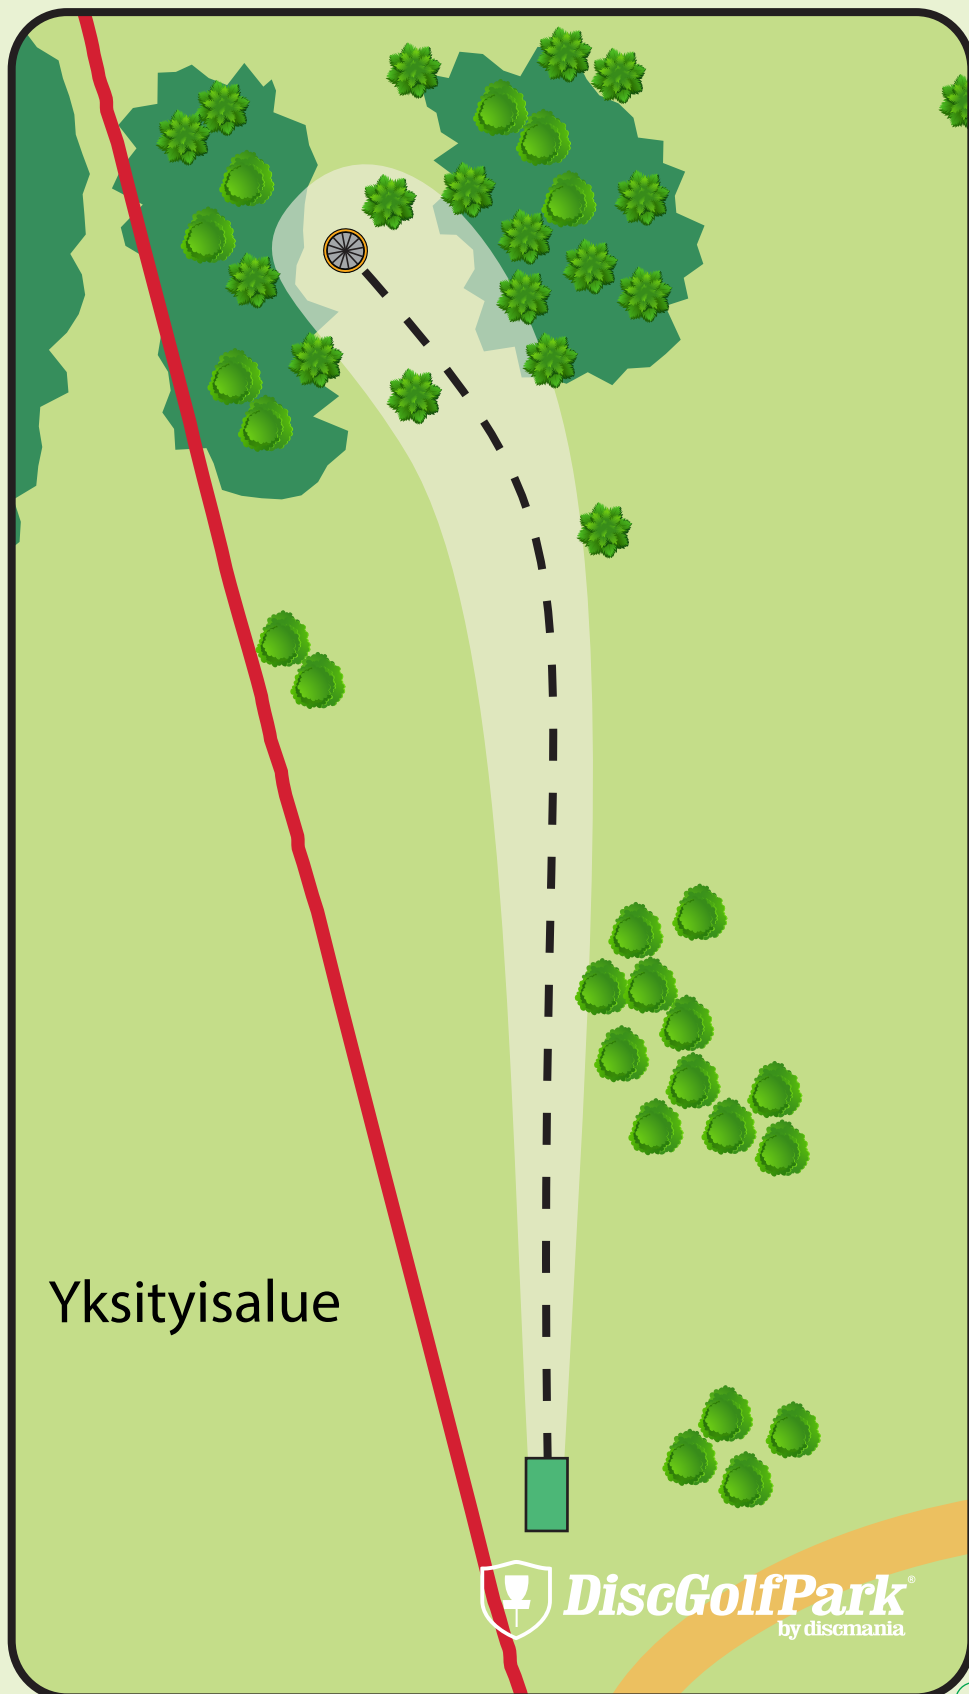

Tutkatalo DiscGolfPark®