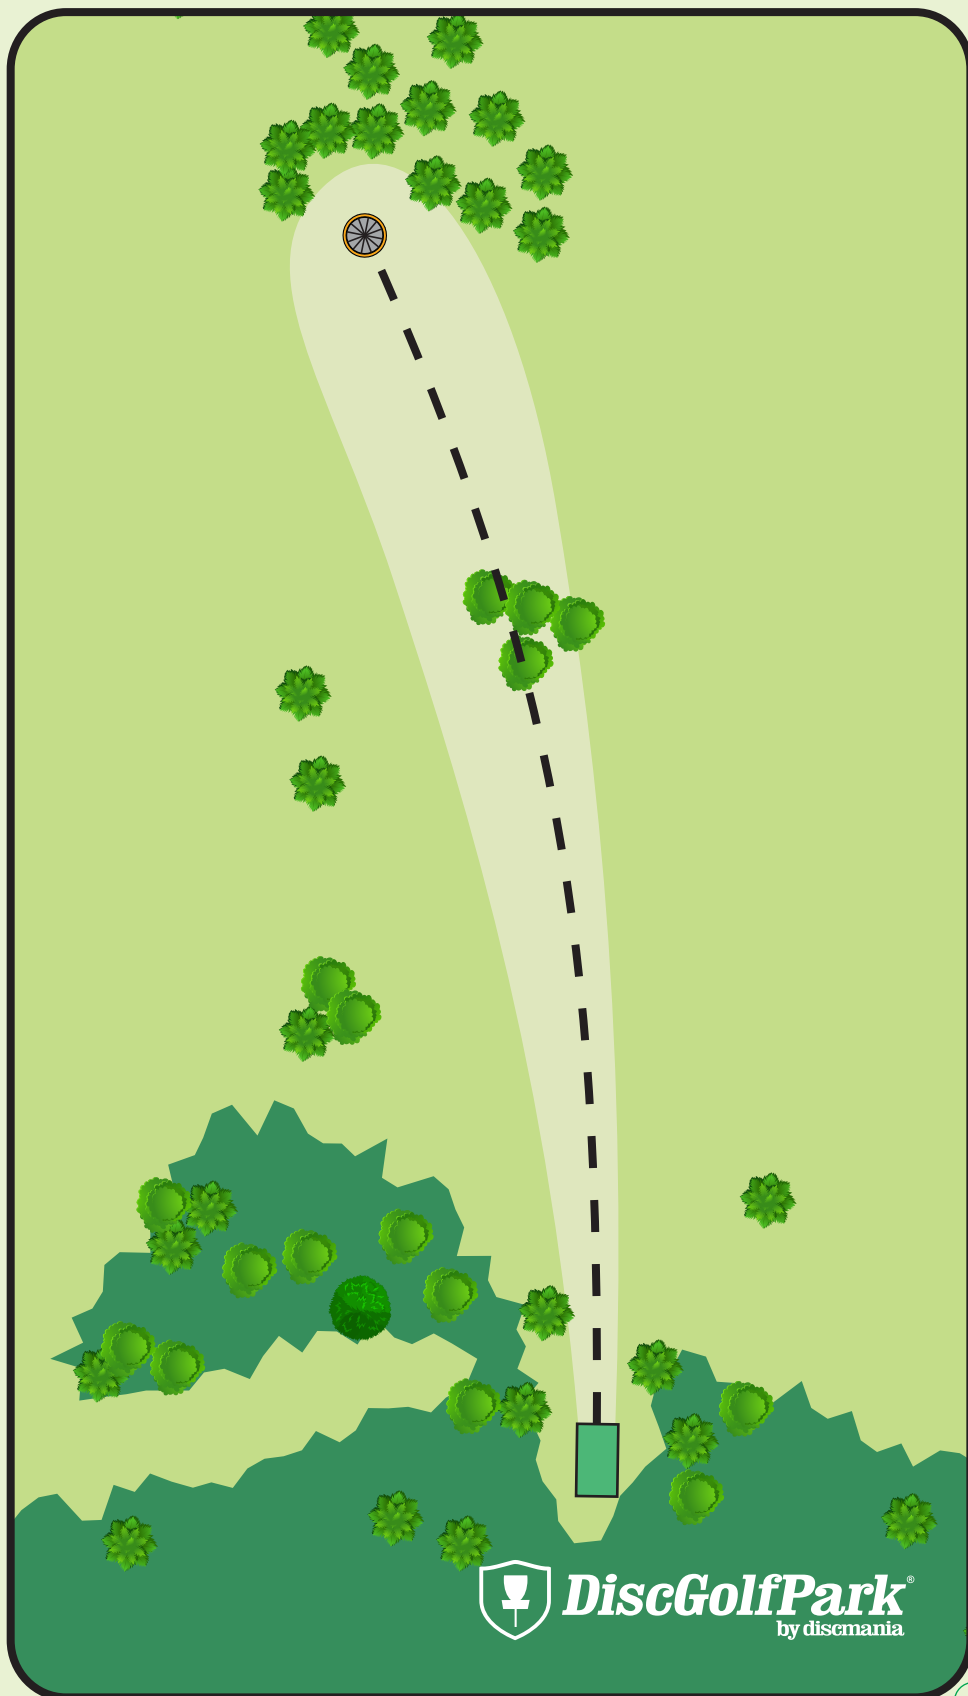

Tutkatalo DiscGolfPark®

DiscGolfPark®
by discmania